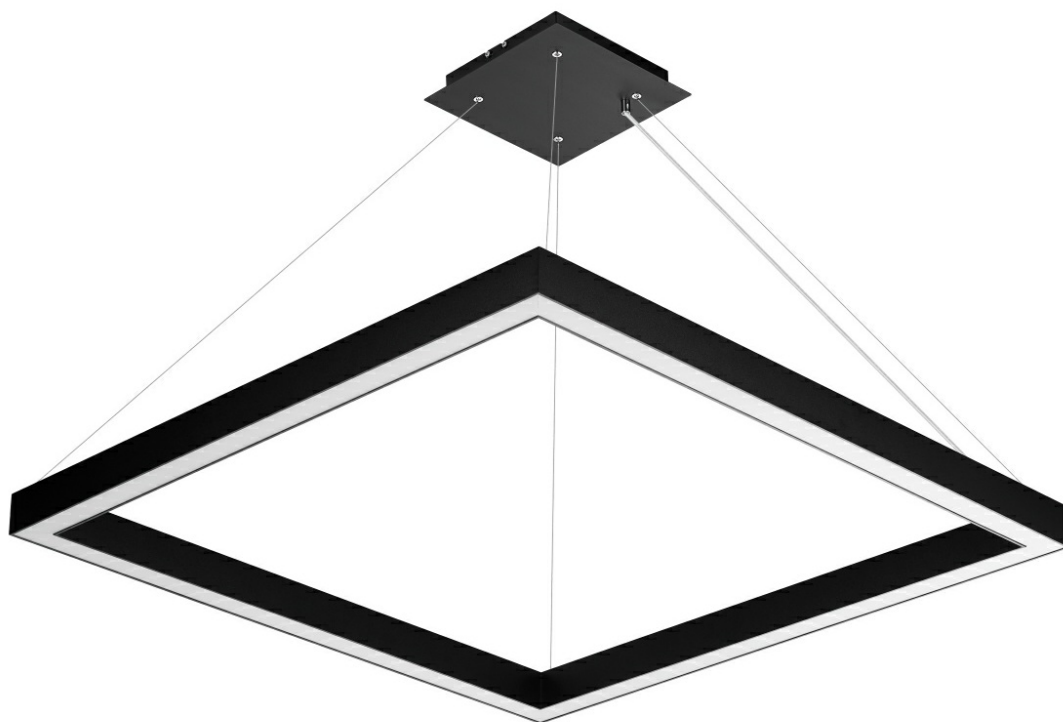

BARIS SQUARE 40 LED Z 882X882MM 4800LM PLX DALI I KL. IP20 830 48W CZARNY

PODROBNÁ PRODUKTOVÁ KARTA

TECHNICKÉ PARAMETRY

Zdroj světla:	LED modul
Jmenovitý výkon svítidla [W]*:	48
Světelný tok svítidla [lm]*:	4800
Energetická třída:	E
Třída ochrany:	I
Odolnost proti nárazu:	IK06
Stupeň těsnosti:	IP20
Teplota barvy [K]:	3000
Barva difuzoru:	mléko
Barva těla:	černá

VLASTNOSTI PRODUKTU

Baris Square 40 Led je výrazné závěsné svítidlo. Její klasický tvar dokonale zapadá do moderního designu. Tělo svítidla je vyrobeno z eloxovaného hliníkového profilu v šedé barvě nebo z hliníkového profilu lakovaného bílou nebo černou barvou (další barvy jsou k dispozici na vyžádání). Lampa je nabízena se dvěma typy stínidel - prismatickým nebo mléčným. Dostupnost svítidla ve třech velikostech umožňuje navrhnout rozložení osvětlení individuálně na míru. Svítidla různých velikostí a zavěšená v různých délkách mohou v místnosti vytvořit neomezené množství světelných kompozic.

APLIKACE

Lampa je určena pro použití v interiéru. Používá se jako zdroj hlavního světla v reprezentativních místnostech, hotelech, restauracích, konferenčních sálech. Unikátní design a energeticky úsporné LED moduly předurčují svítidlo také pro použití v moderních kancelářských budovách.