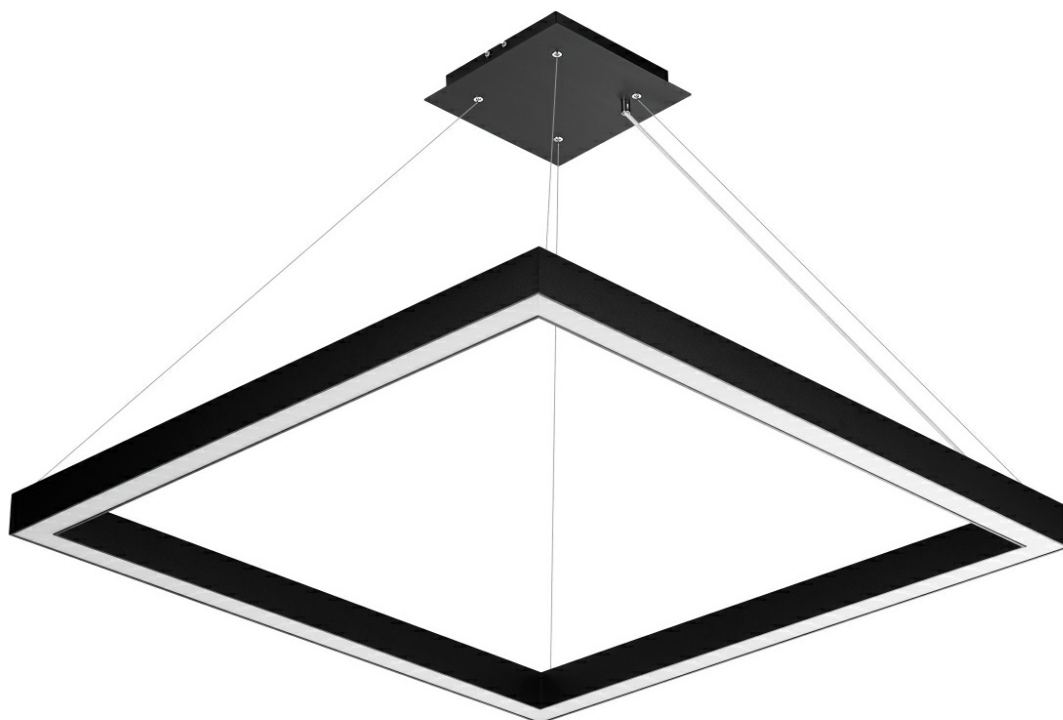

BARIS SQUARE 40 LED Z 602X602MM 5700LM PLX I KL. IP20 840 56W CZARNY

PODROBNÁ PRODUKTOVÁ KARTA

TECHNICKÉ PARAMETRY

Zdroj světla:	LED modul
Jmenovitý výkon svítidla [W]*:	56
Světelný tok svítidla [lm]*:	5700
Energetická třída:	E
Třída ochrany:	I
Odolnost proti nárazu:	IK06
Stupeň těsnosti:	IP20
Teplota barvy [K]:	4000
Barva difuzoru:	mléko
Barva těla:	černá

VLASTNOSTI PRODUKTU

Baris Square 40 Led je výrazné závěsné svítidlo. Její klasický tvar dokonale zapadá do moderního designu. Tělo svítidla je vyrobeno z eloxovaného hliníkového profilu v šedé barvě nebo z hliníkového profilu lakovaného bílou nebo černou barvou (další barvy jsou k dispozici na vyžádání). Lampa je nabízena se dvěma typy stínidel - prismatickým nebo mléčným. Dostupnost svítidla ve třech velikostech umožňuje navrhnout rozložení osvětlení individuálně na míru. Svítidla různých velikostí a zavěšená v různých délkách mohou v místnosti vytvořit neomezené množství světelných kompozic.

APLIKACE

Lampa je určena pro použití v interiéru. Používá se jako zdroj hlavního světla v reprezentativních místnostech, hotelech, restauracích, konferenčních sálech. Unikátní design a energeticky úsporné LED moduly předurčují svítidlo také pro použití v moderních kancelářských budovách.