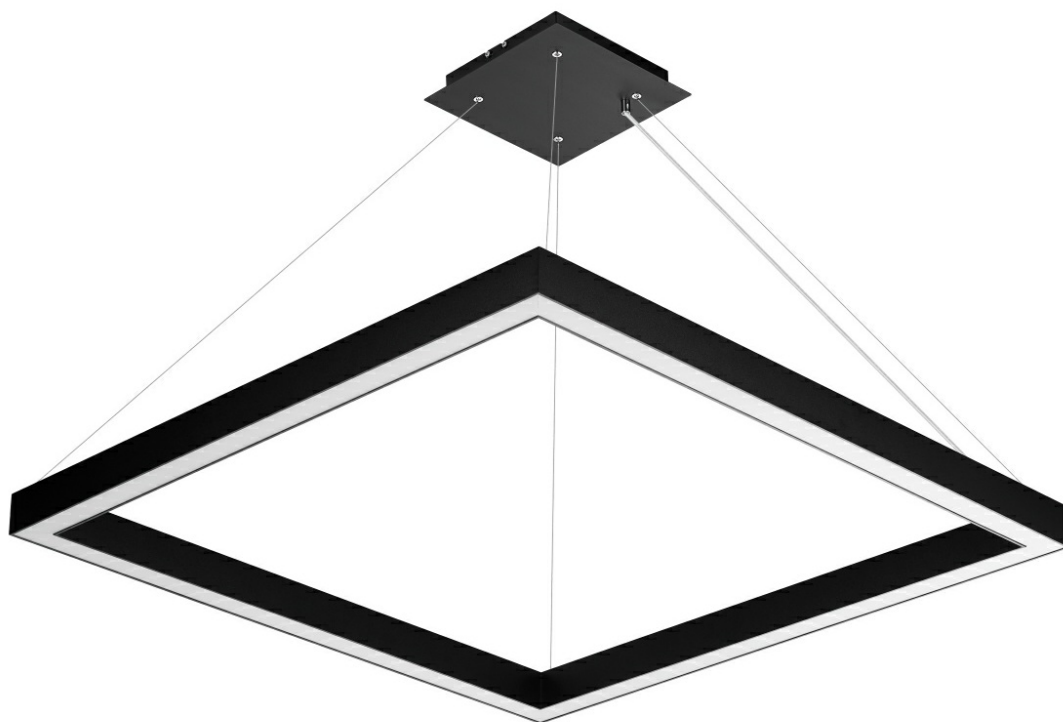

BARIS SQUARE 40 LED Z 602X602MM 5300LM PRM I KL. IP20 830 56W CZARNY

PODROBNÁ PRODUKTOVÁ KARTA

TECHNICKÉ PARAMETRY

Zdroj světla:	LED modul
Jmenovitý výkon svítidla [W]*:	56
Světelný tok svítidla [lm]*:	5300
Energetická třída:	F
Třída ochrany:	I
Odolnost proti nárazu:	IK06
Stupeň těsnosti:	IP20
Teplota barvy [K]:	4000
Barva difuzoru:	hranolový
Barva těla:	černá

VLASTNOSTI PRODUKTU

Baris Square 40 Led je výrazné závěsné svítidlo. Její klasický tvar dokonale zapadá do moderního designu. Tělo svítidla je vyrobeno z eloxovaného hliníkového profilu v šedé barvě nebo z hliníkového profilu lakovaného bílou nebo černou barvou (další barvy jsou k dispozici na vyžádání). Lampa je nabízena se dvěma typy stínidel - prizmatickým nebo mléčným. Dostupnost svítidla ve třech velikostech umožňuje navrhnout rozložení osvětlení individuálně na míru. Svítidla různých velikostí a zavěšená v různých délkách mohou v místnosti vytvořit neomezené množství světelných kompozic.

APLIKACE

Lampa je určena pro použití v interiéru. Používá se jako zdroj hlavního světla v reprezentativních místnostech, hotelech, restauracích, konferenčních sálech. Unikátní design a energeticky úsporné LED moduly předurčují svítidlo také pro použití v moderních kancelářských budovách.