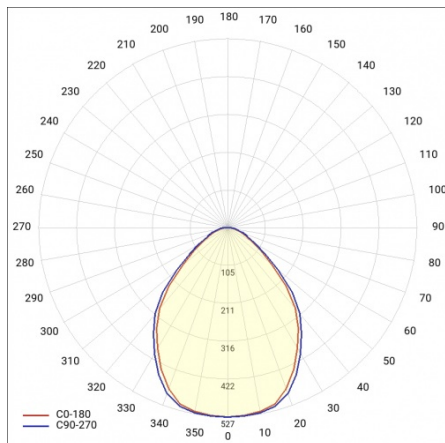

BARIS SQUARE 40 LED Z 602X602MM 5300LM PRM I KL. IP20 830 56W CZARNY

PODROBNÁ PRODUKTOVÁ KARTA

TABULKA TECHNICKÝCH PARAMETRŮ

Index:	938320	Přepětová ochrana [kV]:	1
EAN:	5905963938320	Materiál difuzoru:	PC
Zdroj světla:	LED modul	Typ difuzoru:	Průhledná
Jmenovitý výkon svítidla [W]:	56	Barva difuzoru:	hranolový
Světelný tok svítidla [lm]:	5300	Materiál karoserie:	hliník
Jmenovité napájecí napětí [V]:	220-240	Barva těla:	černá
Frekvence [Hz]:	50-60	Rozměry (V/Š/H/V) [mm]:	602/602/52
Světelná účinnost svítidla [lm/W]:	97	Instalační rozměry [mm]:	160/40
Energetická třída:	F	Odolnost proti nárazu:	IK06
Třída ochrany:	I	Stupeň těsnosti:	IP20
Teplota barvy [K]:	4000	Montážní verze:	závěsné
Index podání barev (Ra):	>80	Provozní teplota [°C]:	od -25 do +35
SDCM:	≤ 3	Záruka [roky]:	5
Životnost LED L70B50 [h]:	111500	Certifikát CE:	211/2023
Životnost LED L80B20 [h]:	70400	Manuál:	Download PDF
Životnost LED L90B10 [h]:	34000	Typ kategorie:	architektonický
Typ vyzařování:	Otevřený prostor	Přík LDT:	Download

SVĚTELNÁ KŘIVKA

Datum vytvoření karty: 03 leden 2025

Výrobce si vyhrazuje právo na změny v průběhu zdokonalování výrobku a na konstrukční změny nebo modernizaci prezentovaného výrobku. Svítidlo splňuje požadavky směrnice EU ROHS 2001/65/EU. Produktový list není obchodní nabídkou. *Tolerance parametrů je +/- 10%.

Tento produkt podléhá pravidlům recyklace elektrické a elektronické zařízení

Certifikát CE - č.: 211/2023

Lena Lighting S.A.
ul. Kórnicka 52, 63-000 Środa Wielkopolska
tel. +48 61 28 60 333 (Pn-Pt, 8-16), e-mail: hello@lenalighting.pl, www.lenalighting.pl