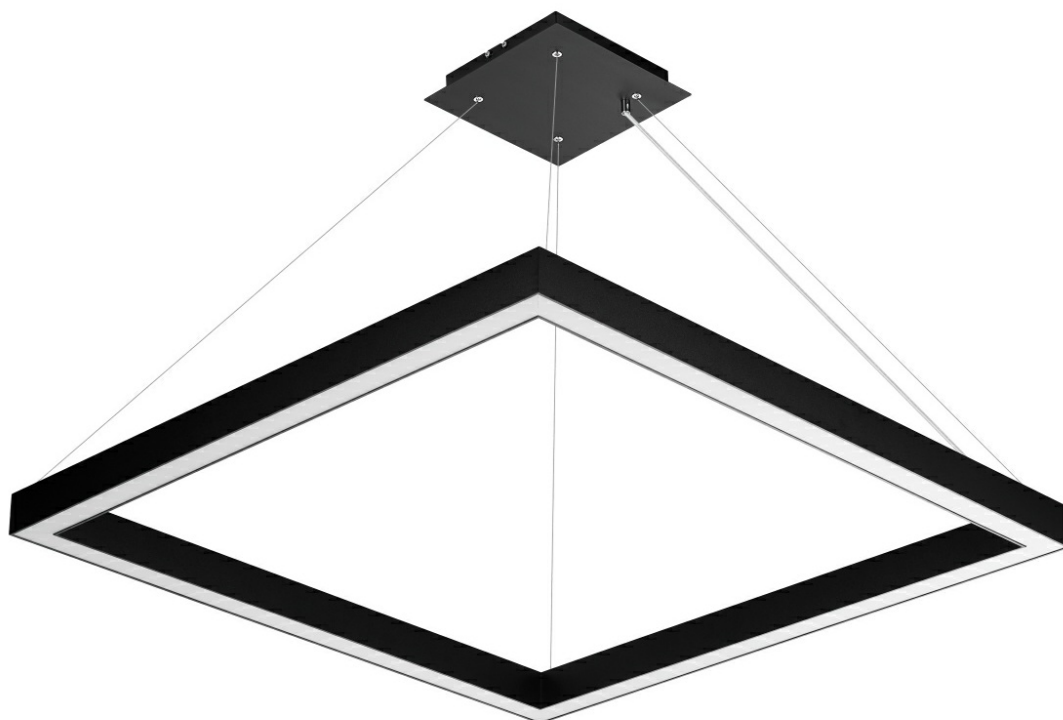

BARIS SQUARE 40 LED Z 602X602MM 5300LM PLX I KL. IP20 830 56W CZARNY

PODROBNÁ PRODUKTOVÁ KARTA

TECHNICKÉ PARAMETRY

Zdroj světla:	LED modul
Jmenovitý výkon svítidla [W]*:	56
Světelný tok svítidla [lm]*:	5300
Energetická třída:	F
Třída ochrany:	I
Odolnost proti nárazu:	IK06
Stupeň těsnosti:	IP20
Teplota barvy [K]:	4000
Barva difuzoru:	mléko
Barva těla:	černá

VLASTNOSTI PRODUKTU

Baris Square 40 Led je výrazné závěsné svítidlo. Její klasický tvar dokonale zapadá do moderního designu. Tělo svítidla je vyrobeno z eloxovaného hliníkového profilu v šedé barvě nebo z hliníkového profilu lakovaného bílou nebo černou barvou (další barvy jsou k dispozici na vyžádání). Lampa je nabízena se dvěma typy stínidel - prizmatickým nebo mléčným. Dostupnost svítidla ve třech velikostech umožňuje navrhnout rozložení osvětlení individuálně na míru. Svítidla různých velikostí a zavěšená v různých délkách mohou v místnosti vytvořit neomezené množství světelných kompozic.

APLIKACE

Lampa je určena pro použití v interiéru. Používá se jako zdroj hlavního světla v reprezentativních místnostech, hotelech, restauracích, konferenčních sálech. Unikátní design a energeticky úsporné LED moduly předurčují svítidlo také pro použití v moderních kancelářských budovách.