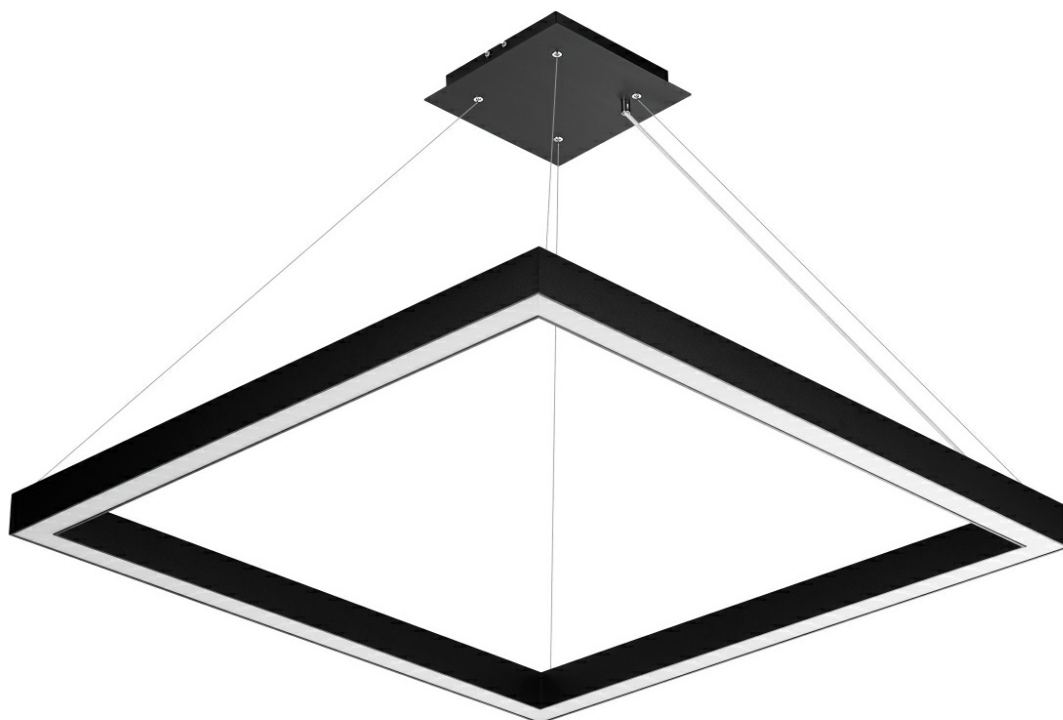

BARIS SQUARE 40 LED Z 602X602MM 5300LM PLX I KL. IP20 830 56W CZARNY

PODROBNÁ PRODUKTOVÁ KARTA

TECHNICKÉ PARAMETRY

Zdroj světla:	LED modul
Jmenovitý výkon svítidla [W]*:	56
Světelný tok svítidla [lm]*:	5300
Energetická třída:	F
Třída ochrany:	I
Odolnost proti nárazu:	IK06
Stupeň těsnosti:	IP20
Teplota barvy [K]:	4000
Barva difuzoru:	mléko
Barva těla:	černá

VLASTNOSTI PRODUKTU

Baris Square 40 Led je výrazné závěsné svítidlo. Její klasický tvar dokonale zapadá do moderního designu. Tělo svítidla je vyrobeno z eloxovaného hliníkového profilu v šedé barvě nebo z hliníkového profilu lakovaného bílou nebo černou barvou (další barvy jsou k dispozici na vyžádání). Lampa je nabízena se dvěma typy stínidel - prizmatickým nebo mléčným. Dostupnost svítidla ve třech velikostech umožňuje navrhnout rozložení osvětlení individuálně na míru. Svítidla různých velikostí a zavěšená v různých délkách mohou v místnosti vytvořit neomezené množství světelných kompozic.

APLIKACE

Lampa je určena pro použití v interiéru. Používá se jako zdroj hlavního světla v reprezentativních místnostech, hotelech, restauracích, konferenčních sálech. Unikátní design a energeticky úsporné LED moduly předurčují svítidlo také pro použití v moderních kancelářských budovách.

Přepětová ochrana [kV]:	1
Materiál difuzoru:	PC
Typ difuzoru:	OPÁL
Barva difuzoru:	mléko
Materiál karoserie:	hliník
Barva těla:	černá
Rozměry (V/Š/H/V) [mm]:	602/602/52
Instalační rozměry [mm]:	160/40
Odolnost proti nárazu:	IK06
Stupeň těsnosti:	IP20
Montážní verze:	závěsné
Provozní teplota [°C]:	od -25 do +35
Záruka [roky]:	5
Certifikát CE:	211/2023
Manuál:	Download PDF
Typ kategorie:	architektonický