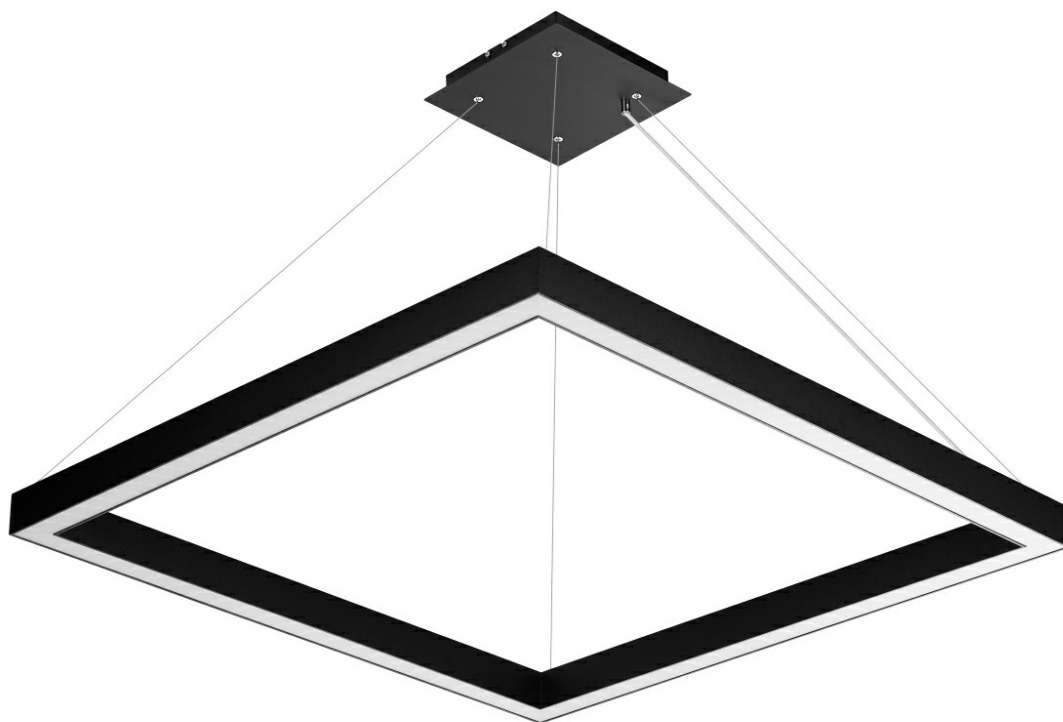

BARIS SQUARE 40 LED Z 602X602MM 4500LM PLX DALI I CL. IP20 840 32W ČERNÁ

PODROBNÁ PRODUKTOVÁ KARTA

TECHNICKÉ PARAMETRY

Zdroj světla:	LED modul
Jmenovitý výkon svítidla [W]*:	32
Světelný tok svítidla [lm]*:	4500
Energetická třída:	C
Třída ochrany:	I
Odolnost proti nárazu:	IK06
Stupeň těsnosti:	IP20
Teplota barvy [K]:	4000
Barva difuzoru:	mléko
Barva těla:	černá

VLASTNOSTI PRODUKTU

Baris Square 40 Led je výrazné závěsné svítidlo. Její klasický tvar dokonale zapadá do moderního designu. Tělo svítidla je vyrobeno z eloxovaného hliníkového profilu v šedé barvě nebo z hliníkového profilu lakovaného bílou nebo černou barvou (další barvy jsou k dispozici na vyžádání). Lampa je nabízena se dvěma typy stínidel - prizmatickým nebo mléčným. Dostupnost svítidla ve třech velikostech umožňuje navrhnout rozložení osvětlení individuálně na míru. Svítidla různých velikostí a zavěšená v různých délkách mohou v místnosti vytvořit neomezené množství světelných kompozic.

APLIKACE

Lampa je určena pro použití v interiéru. Používá se jako zdroj hlavního světla v reprezentativních místnostech, hotelech, restauracích, konferenčních sálech. Unikátní design a energeticky úsporné LED moduly předurčují svítidlo také pro použití v moderních kancelářských budovách.