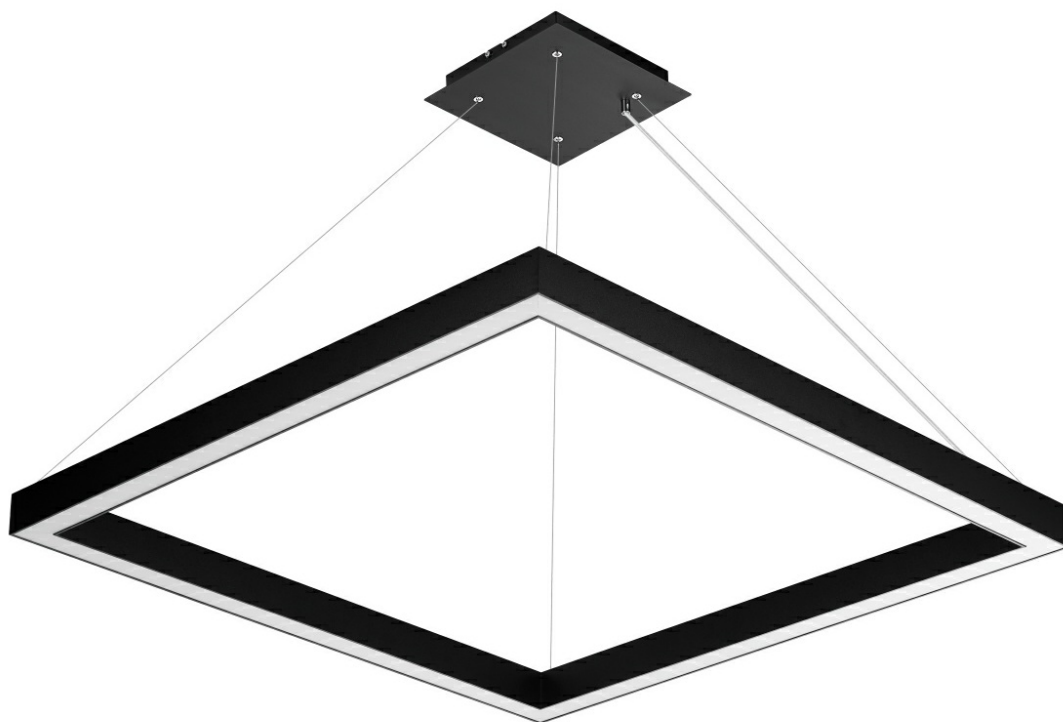

BARIS SQUARE 40 LED Z 1162X1162MM 7000LM PLX I KL. IP20 840 65W CZARNY

PODROBNÁ PRODUKTOVÁ KARTA

TECHNICKÉ PARAMETRY

Zdroj světla:	LED modul
Jmenovitý výkon svítidla [W]*:	65
Světelný tok svítidla [lm]*:	7000
Energetická třída:	E
Třída ochrany:	I
Odolnost proti nárazu:	IK06
Stupeň těsnosti:	IP20
Teplota barvy [K]:	4000
Barva difuzoru:	mléko
Barva těla:	černá

VLASTNOSTI PRODUKTU

Baris Square 40 Led je výrazné závěsné svítidlo. Její klasický tvar dokonale zapadá do moderního designu. Tělo svítidla je vyrobeno z eloxovaného hliníkového profilu v šedé barvě nebo z hliníkového profilu lakovaného bílou nebo černou barvou (další barvy jsou k dispozici na vyžádání). Lampa je nabízena se dvěma typy stínidel - prizmatickým nebo mléčným. Dostupnost svítidla ve třech velikostech umožňuje navrhnout rozložení osvětlení individuálně na míru. Svítidla různých velikostí a zavěšená v různých délkách mohou v místnosti vytvořit neomezené množství světelných kompozic.

APLIKACE

Lampa je určena pro použití v interiéru. Používá se jako zdroj hlavního světla v reprezentativních místnostech, hotelech, restauracích, konferenčních sálech. Unikátní design a energeticky úsporné LED moduly předurčují svítidlo také pro použití v moderních kancelářských budovách.