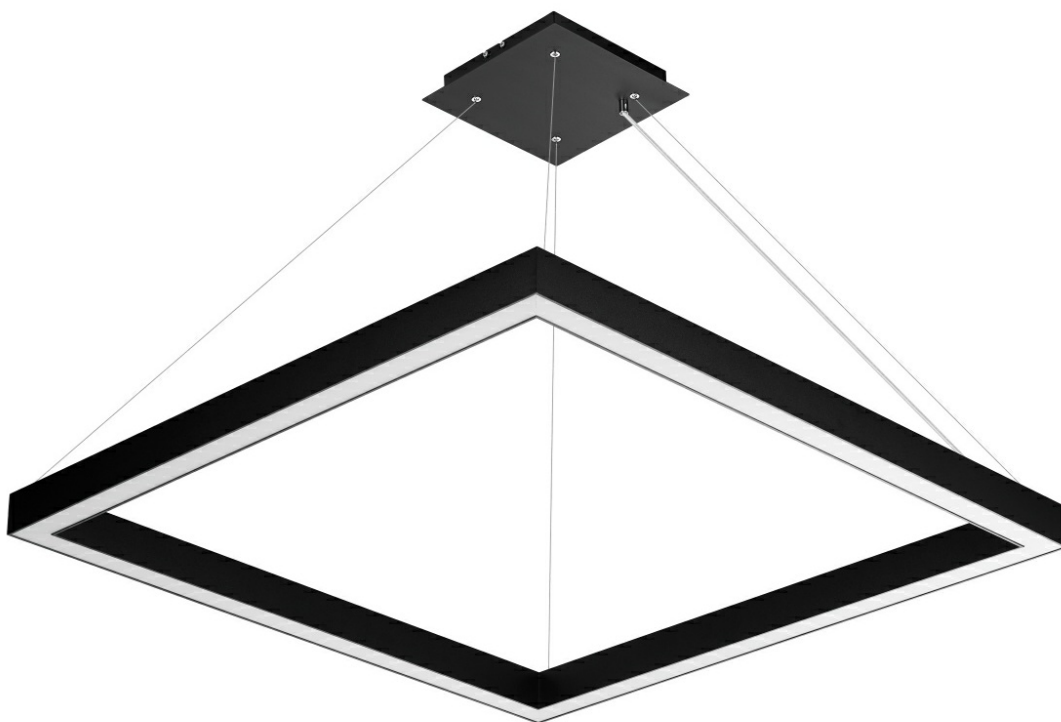

# BARIS SQUARE 40 LED Z 1162X1162MM 9125LM PLX DALI I CL. IP20 840 65W ČERNÁ

PODROBNÁ PRODUKTOVÁ KARTA

## TECHNICKÉ PARAMETRY

<b>Zdroj světla:</b>	LED modul
<b>Jmenovitý výkon svítidla [W]*:</b>	65
<b>Světelný tok svítidla [lm]*:</b>	9125
<b>Energetická třída:</b>	C
<b>Třída ochrany:</b>	I
<b>Odolnost proti nárazu:</b>	IK06
<b>Stupeň těsnosti:</b>	IP20
<b>Teplota barvy [K]:</b>	4000
<b>Barva difuzoru:</b>	mléko
<b>Barva těla:</b>	černá

## VLASTNOSTI PRODUKTU

Baris Square 40 Led je výrazné závěsné svítidlo. Její klasický tvar dokonale zapadá do moderního designu. Tělo svítidla je vyrobeno z eloxovaného hliníkového profilu v šedé barvě nebo z hliníkového profilu lakovaného bílou nebo černou barvou (další barvy jsou k dispozici na vyžádání). Lampa je nabízena se dvěma typy stínidel - prizmatickým nebo mléčným. Dostupnost svítidla ve třech velikostech umožňuje navrhnout rozložení osvětlení individuálně na míru. Svítidla různých velikostí a zavěšená v různých délkách mohou v místnosti vytvořit neomezené množství světelných kompozic.

## APLIKACE

Lampa je určena pro použití v interiéru. Používá se jako zdroj hlavního světla v reprezentativních místnostech, hotelech, restauracích, konferenčních sálech. Unikátní design a energeticky úsporné LED moduly předurčují svítidlo také pro použití v moderních kancelářských budovách.