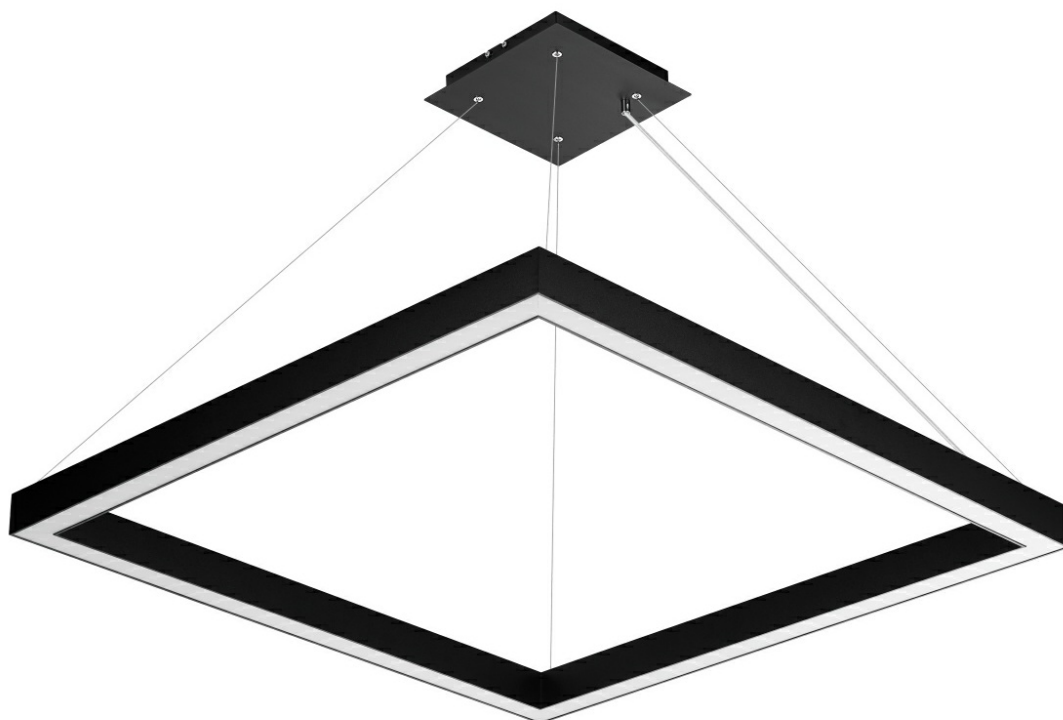

BARIS SQUARE 40 LED Z 1162X1162MM 6500LM PLX I KL. IP20 830 65W CZARNY

PODROBNÁ PRODUKTOVÁ KARTA

TECHNICKÉ PARAMETRY

Zdroj světla:	LED modul
Jmenovitý výkon svítidla [W]*:	65
Světelný tok svítidla [lm]*:	6500
Energetická třída:	E
Třída ochrany:	I
Odolnost proti nárazu:	IK06
Stupeň těsnosti:	IP20
Teplota barvy [K]:	3000
Barva difuzoru:	mléko
Barva těla:	černá

VLASTNOSTI PRODUKTU

Baris Square 40 Led je výrazné závěsné svítidlo. Její klasický tvar dokonale zapadá do moderního designu. Tělo svítidla je vyrobeno z eloxovaného hliníkového profilu v šedé barvě nebo z hliníkového profilu lakovaného bílou nebo černou barvou (další barvy jsou k dispozici na vyžádání). Lampa je nabízena se dvěma typy stínidel - prizmatickým nebo mléčným. Dostupnost svítidla ve třech velikostech umožňuje navrhnout rozložení osvětlení individuálně na míru. Svítidla různých velikostí a zavěšená v různých délkách mohou v místnosti vytvořit neomezené množství světelných kompozic.

APLIKACE

Lampa je určena pro použití v interiéru. Používá se jako zdroj hlavního světla v reprezentativních místnostech, hotelech, restauracích, konferenčních sálech. Unikátní design a energeticky úsporné LED moduly předurčují svítidlo také pro použití v moderních kancelářských budovách.