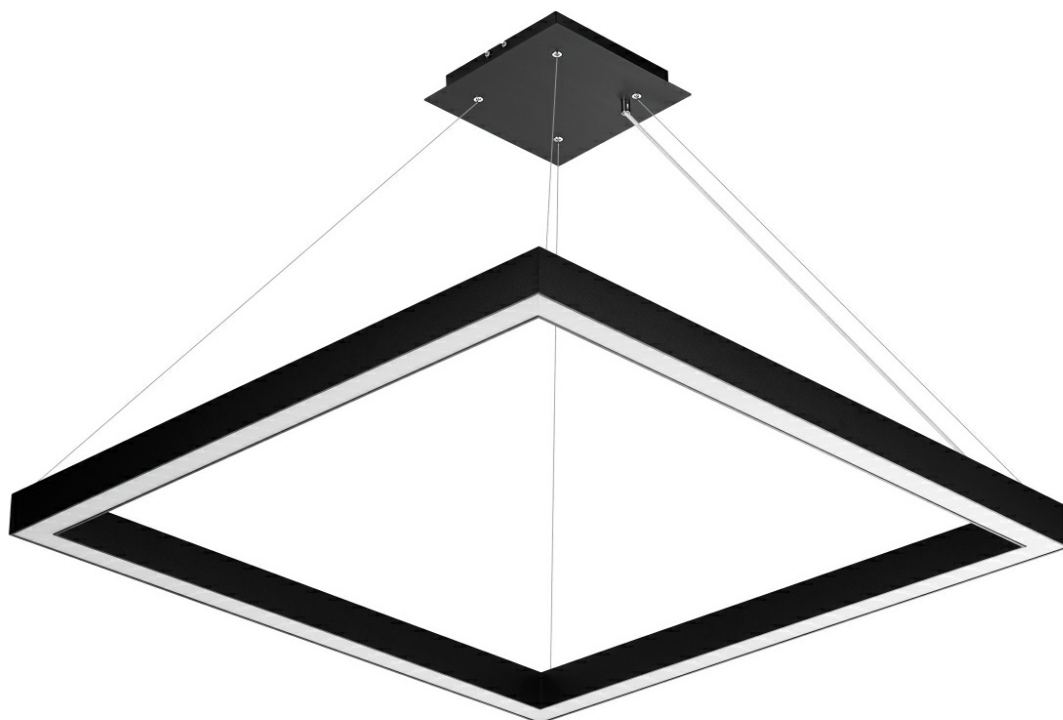

# BARIS SQUARE 40 LED Z 1162X1162MM 6500LM PLX DALI I KL. IP20 830 65W CZARNY

PODROBNÁ PRODUKTOVÁ KARTA

## TECHNICKÉ PARAMETRY

<b>Zdroj světla:</b>	LED modul
<b>Jmenovitý výkon svítidla [W]*:</b>	65
<b>Světelný tok svítidla [lm]*:</b>	6500
<b>Energetická třída:</b>	E
<b>Třída ochrany:</b>	I
<b>Odolnost proti nárazu:</b>	IK06
<b>Stupeň těsnosti:</b>	IP20
<b>Teplota barvy [K]:</b>	3000
<b>Barva difuzoru:</b>	mléko
<b>Barva těla:</b>	černá

## VLASTNOSTI PRODUKTU

Baris Square 40 Led je výrazné závěsné svítidlo. Její klasický tvar dokonale zapadá do moderního designu. Tělo svítidla je vyrobeno z eloxovaného hliníkového profilu v šedé barvě nebo z hliníkového profilu lakovaného bílou nebo černou barvou (další barvy jsou k dispozici na vyžádání). Lampa je nabízena se dvěma typy stínidel - prizmatickým nebo mléčným. Dostupnost svítidla ve třech velikostech umožňuje navrhnout rozložení osvětlení individuálně na míru. Svítidla různých velikostí a zavěšená v různých délkách mohou v místnosti vytvořit neomezené množství světelných kompozic.

## APLIKACE

Lampa je určena pro použití v interiéru. Používá se jako zdroj hlavního světla v reprezentativních místnostech, hotelech, restauracích, konferenčních sálech. Unikátní design a energeticky úsporné LED moduly předurčují svítidlo také pro použití v moderních kancelářských budovách.