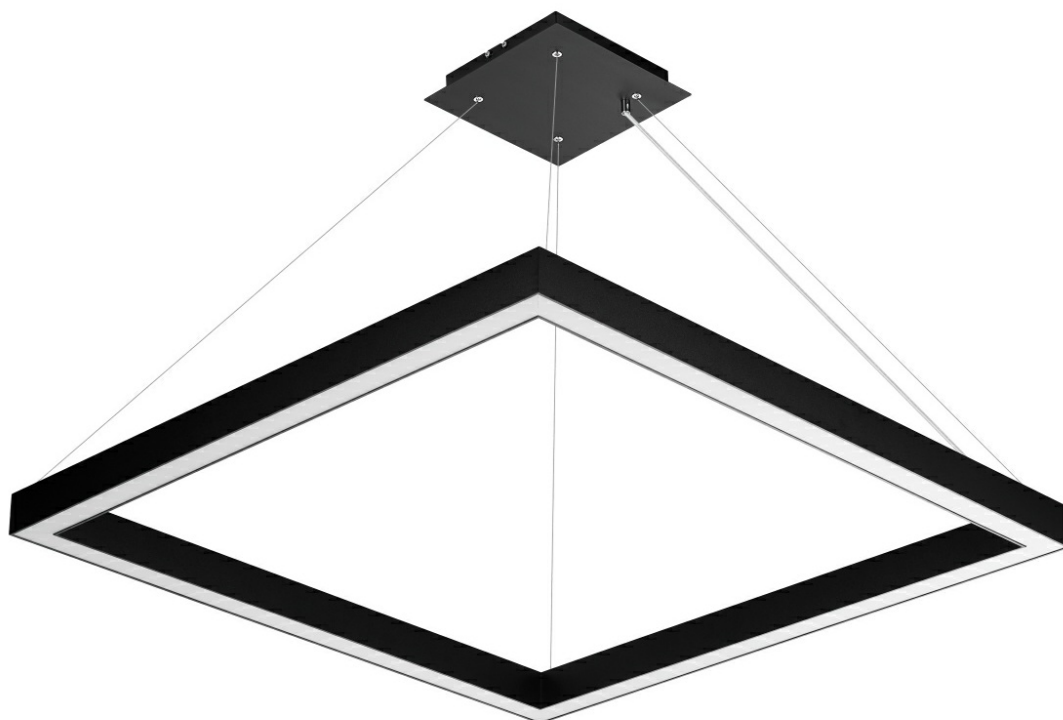

BARIS SQUARE 40 LED Z 1162X1162MM 11700LM PLX I KL. IP20 840 116W BIAŁY

PODROBNÁ PRODUKTOVÁ KARTA

TECHNICKÉ PARAMETRY

Zdroj světla:	LED modul
Jmenovitý výkon svítidla [W]*:	116
Světelný tok svítidla [lm]*:	11700
Energetická třída:	E
Třída ochrany:	I
Odolnost proti nárazu:	IK06
Stupeň těsnosti:	IP20
Teplota barvy [K]:	4000
Barva difuzoru:	hranolový
Barva těla:	bílý

VLASTNOSTI PRODUKTU

Baris Square 40 Led je výrazné závěsné svítidlo. Její klasický tvar dokonale zapadá do moderního designu. Tělo svítidla je vyrobeno z eloxovaného hliníkového profilu v šedé barvě nebo z hliníkového profilu lakovaného bílou nebo černou barvou (další barvy jsou k dispozici na vyžádání). Lampa je nabízena se dvěma typy stínidel - prismatickým nebo mléčným. Dostupnost svítidla ve třech velikostech umožňuje navrhnout rozložení osvětlení individuálně na míru. Svítidla různých velikostí a zavěšená v různých délkách mohou v místnosti vytvořit neomezené množství světelných kompozic.

APLIKACE

Lampa je určena pro použití v interiéru. Používá se jako zdroj hlavního světla v reprezentativních místnostech, hotelech, restauracích, konferenčních sálech. Unikátní design a energeticky úsporné LED moduly předurčují svítidlo také pro použití v moderních kancelářských budovách.

Přepětová ochrana [kV]:	1
Materiál difuzoru:	PC
Typ difuzoru:	Průhledná
Barva difuzoru:	hranolový
Materiál karoserie:	hliník
Barva těla:	bílý
Rozměry (V/Š/H/V) [mm]:	1162/1162/52
Instalační rozměry [mm]:	260/70
Odolnost proti nárazu:	IK06
Stupeň těsnosti:	IP20
Montážní verze:	závěsné
Provozní teplota [°C]:	od -25 do +35
Záruka [roky]:	5
Certifikát CE:	211/2023
Manuál:	Download PDF
Typ kategorie:	architektonický