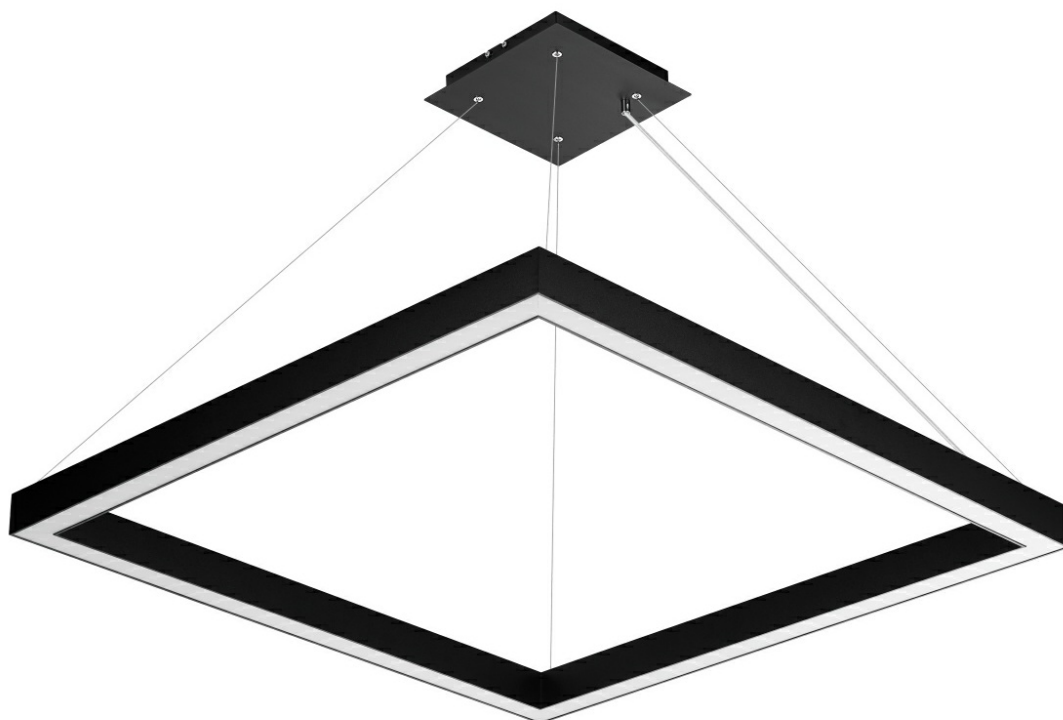

BARIS SQUARE 40 LED Z 1162X1162MM 10900LM PRM I KL. IP20 830 116W CZARNY

PODROBNÁ PRODUKTOVÁ KARTA

TECHNICKÉ PARAMETRY

Zdroj světla:	LED modul
Jmenovitý výkon svítidla [W]*:	116
Světelný tok svítidla [lm]*:	10900
Energetická třída:	F
Třída ochrany:	I
Odolnost proti nárazu:	IK06
Stupeň těsnosti:	IP20
Teplota barvy [K]:	3000
Barva difuzoru:	hranolový
Barva těla:	černá

VLASTNOSTI PRODUKTU

Baris Square 40 Led je výrazné závěsné svítidlo. Její klasický tvar dokonale zapadá do moderního designu. Tělo svítidla je vyrobeno z eloxovaného hliníkového profilu v šedé barvě nebo z hliníkového profilu lakovaného bílou nebo černou barvou (další barvy jsou k dispozici na vyžádání). Lampa je nabízena se dvěma typy stínidel - prizmatickým nebo mléčným. Dostupnost svítidla ve třech velikostech umožňuje navrhnout rozložení osvětlení individuálně na míru. Svítidla různých velikostí a zavěšená v různých délkách mohou v místnosti vytvořit neomezené množství světelných kompozic.

APLIKACE

Lampa je určena pro použití v interiéru. Používá se jako zdroj hlavního světla v reprezentativních místnostech, hotelech, restauracích, konferenčních sálech. Unikátní design a energeticky úsporné LED moduly předurčují svítidlo také pro použití v moderních kancelářských budovách.