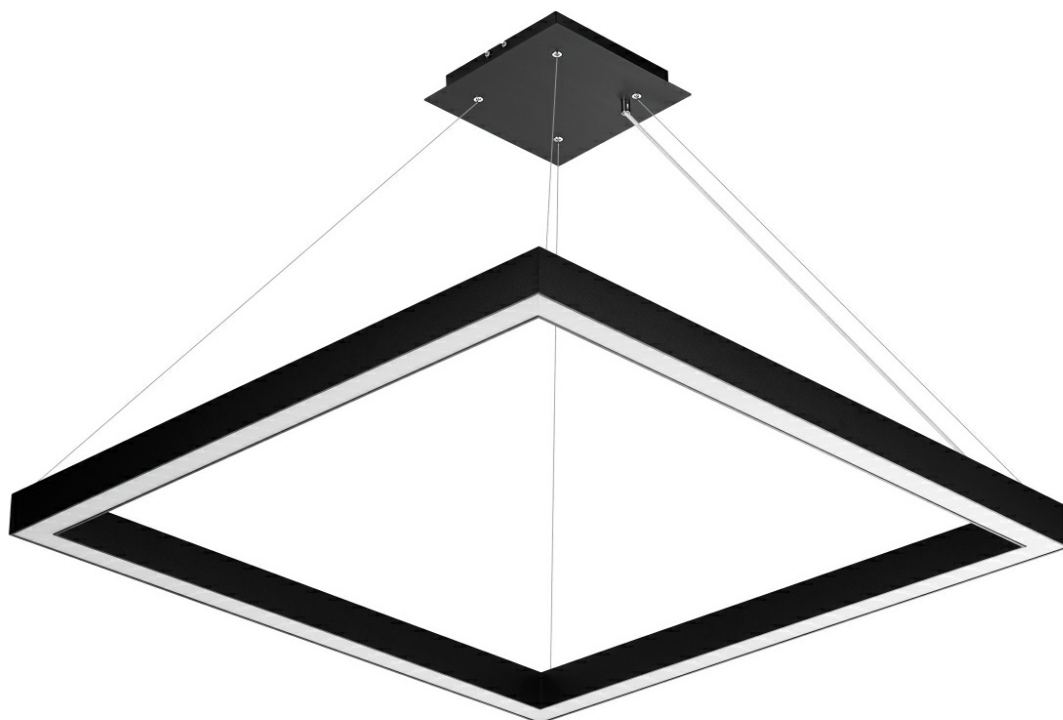

BARIS SQUARE 40 LED Z 1162X1162MM 10900LM PLX DALI I KL. IP20 830 116W CZARNY

PODROBNÁ PRODUKTOVÁ KARTA

TECHNICKÉ PARAMETRY

Zdroj světla:	LED modul
Jmenovitý výkon svítidla [W]*:	116
Světelný tok svítidla [lm]*:	10900
Energetická třída:	F
Třída ochrany:	I
Odolnost proti nárazu:	IK06
Stupeň těsnosti:	IP20
Teplota barvy [K]:	3000
Barva difuzoru:	mléko
Barva těla:	černá

VLASTNOSTI PRODUKTU

Baris Square 40 Led je výrazné závěsné svítidlo. Její klasický tvar dokonale zapadá do moderního designu. Tělo svítidla je vyrobeno z eloxovaného hliníkového profilu v šedé barvě nebo z hliníkového profilu lakovaného bílou nebo černou barvou (další barvy jsou k dispozici na vyžádání). Lampa je nabízena se dvěma typy stínidel - prizmatickým nebo mléčným. Dostupnost svítidla ve třech velikostech umožňuje navrhnout rozložení osvětlení individuálně na míru. Svítidla různých velikostí a zavěšená v různých délkách mohou v místnosti vytvořit neomezené množství světelných kompozic.

APLIKACE

Lampa je určena pro použití v interiéru. Používá se jako zdroj hlavního světla v reprezentativních místnostech, hotelech, restauracích, konferenčních sálech. Unikátní design a energeticky úsporné LED moduly předurčují svítidlo také pro použití v moderních kancelářských budovách.