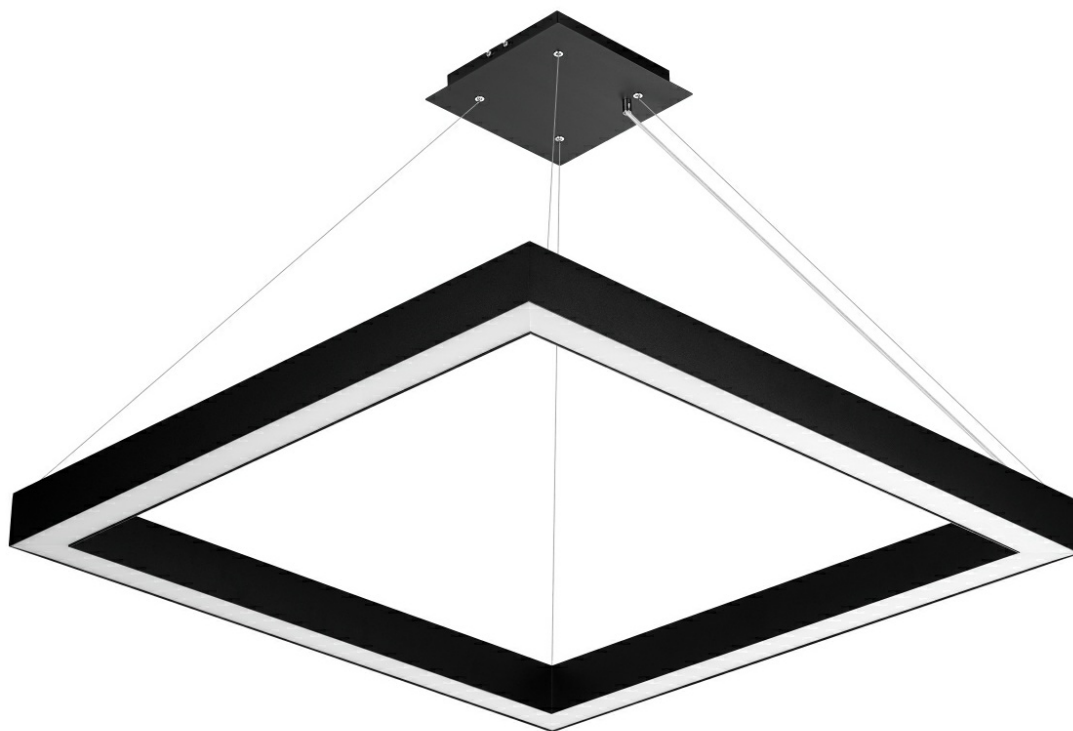

BARIS SQUARE 52 LED Z 613X613MM 7175LM 840 IP40 I CL. DALI PLX ČERNÁ 56W

PODROBNÁ PRODUKTOVÁ KARTA

TECHNICKÉ PARAMETRY

Zdroj světla:	LED modul
Jmenovitý výkon svítidla [W]*:	56
Světelný tok svítidla [lm]*:	7175
Energetická třída:	D
Třída ochrany:	I
Odolnost proti nárazu:	IK06
Stupeň těsnosti:	IP40
Teplota barvy [K]:	4000
Barva těla:	černá
Rozměry (V/Š/H/V) [mm]:	613/613/69

VLASTNOSTI PRODUKTU

Baris Square 52 Led je výrazná závěsná lampa. Její klasický tvar dokonale zapadá do moderního designu. Tělo svítidla je vyrobeno z eloxovaného hliníkového profilu v šedé barvě nebo z hliníkového profilu lakovaného bílou nebo černou barvou (další barvy jsou k dispozici na vyžádání). Svítidlo je nabízeno se dvěma typy stínidel - prizmatickým nebo mléčným. Dostupnost svítidla ve čtyřech velikostech umožňuje navrhnout rozložení osvětlení individuálně na míru. Svítidla různých velikostí a zavěšená v různých délkách mohou v místnosti vytvořit neomezené množství světelných kompozic.

APLIKACE

Lampa je určena pro použití v interiéru. Používá se jako zdroj hlavního světla v reprezentativních místnostech, hotelech, restauracích, konferenčních sálech. Jedinečný design a energeticky úsporné LED moduly předurčují svítidlo také pro použití v moderních kancelářských budovách nebo tam, kde je požadováno krytí IP40.