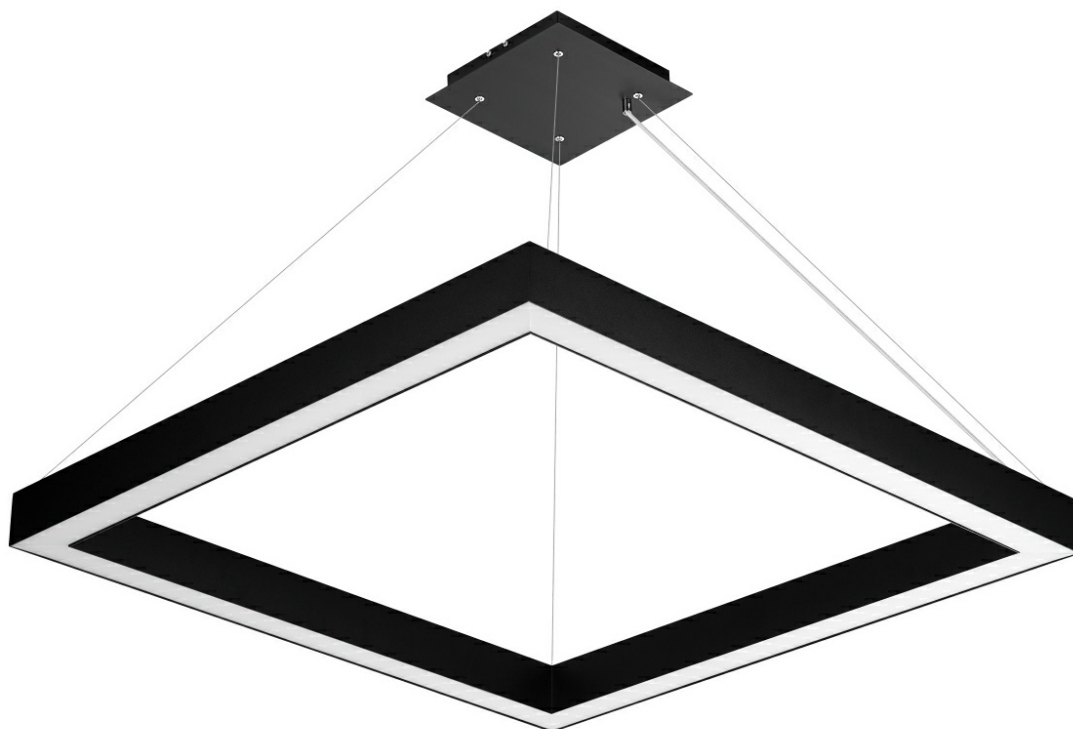

BARIS SQUARE 52 LED Z 1453X1453MM 17425LM 830 IP40 I CL. PRM ČERNÁ 145W

PODROBNÁ PRODUKTOVÁ KARTA

TECHNICKÉ PARAMETRY

Zdroj světla:	LED modul
Jmenovitý výkon svítidla [W]*:	145
Světelný tok svítidla [lm]*:	17425
Energetická třída:	D
Třída ochrany:	I
Odolnost proti nárazu:	IK06
Stupeň těsnosti:	IP40
Teplota barvy [K]:	3000
Barva těla:	černá
Rozměry (V/Š/H/V) [mm]:	1453/1453/69

VLASTNOSTI PRODUKTU

Baris Square 52 Led je výrazná závěsná lampa. Její klasický tvar dokonale zapadá do moderního designu. Tělo svítidla je vyrobeno z eloxovaného hliníkového profilu v šedé barvě nebo z hliníkového profilu lakovaného bílou nebo černou barvou (další barvy jsou k dispozici na vyžádání). Svítidlo je nabízeno se dvěma typy stínidel - prizmatickým nebo mléčným. Dostupnost svítidla ve čtyřech velikostech umožňuje navrhnout rozložení osvětlení individuálně na míru. Svítidla různých velikostí a zavěšená v různých délkách mohou v místnosti vytvořit neomezené množství světelných kompozic.

APLIKACE

Lampa je určena pro použití v interiéru. Používá se jako zdroj hlavního světla v reprezentativních místnostech, hotelech, restauracích, konferenčních sálech. Jedinečný design a energeticky úsporné LED moduly předurčují svítidlo také pro použití v moderních kancelářských budovách nebo tam, kde je požadováno krytí IP40.