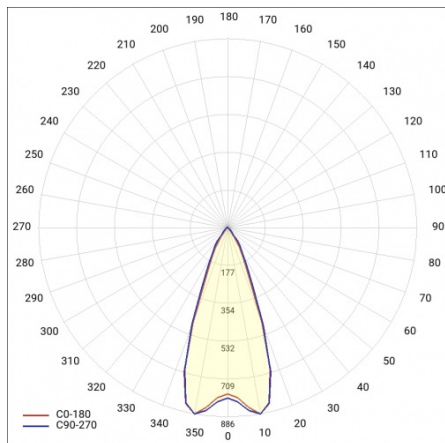

ARENA LED 810MM 9300LM 840 IP65 DALI PC 70W

PODROBNÁ PRODUKTOVÁ KARTA

TABULKA TECHNICKÝCH PARAMETRŮ

Index:	483172	Přepětová ochrana [kV]:	2
EAN:	5905963483172	Materiál difuzoru:	PC
Jmenovitý výkon svítidla [W]:	70	Typ difuzoru:	průhledný
Zdroj světla:	LED modul	Optika:	objektiv
Světelný tok svítidla [lm]:	9300	Materiál optiky:	PC
Jmenovité napájecí napětí [V]:	220-240	Materiál karoserie:	práškově lakovaný ocelový plech
Frekvence [Hz]:	50-60	DIMM DALI:	ano
Světelná účinnost svítidla [lm/W]:	133	Barva těla:	bílý
Energetická třída:	D	Rozměry (V/Š/H/V) [mm]:	811/195/95
Teplota barvy [K]:	4000	Odolnost proti nárazu:	IK09
Třída ochrany:	I	Stupeň těsnosti:	IP65
Index podání barev (Ra):	>80	Montážní verze:	přisazené, závěsné
SDCM:	≤ 3	Provozní teplota [°C]:	od -20 do +35
Účinek:	0.98	Typ kategorie:	rastry
Životnost LED L70B50 [h]:	182000	Certifikát CE:	162/2023
Životnost LED L80B20 [h]:	115000	Manuál:	Download PDF
Úhel osvětlení [°]:	62	Plík LDT:	Download
Životnost LED L90B10 [h] [h]:	55000		

SVĚTELNÁ KŘIVKA