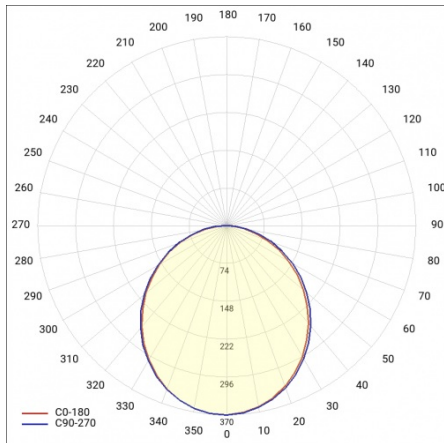

BARIS 52 LED P SM 595MM 850LM 830 IP44 I KL. DALI PLX BIAŁY 9W

PODROBNÁ PRODUKTOVÁ KARTA

TABULKA TECHNICKÝCH PARAMETRŮ

Index:	928888	Materiál difuzoru:	PC
Jmenovitý výkon svítidla [W]:	9	Barva těla:	bílý
EAN:	95905963928888	DIMM DALI:	ano
Teplota barvy [K]:	3000	Barva difuzoru:	mléko
Zdroj světla:	LED modul	Rozměry (V/Š/H/V) [mm]:	593/69/60
Světelný tok svítidla [lm]:	850	Optika:	nedostatek
Nominální výkon [W]:	8	Materiál karoserie:	hliník
Typ difuzoru:	OPÁL	Odolnost proti nárazu:	IK03
Jmenovité napájecí napětí [V]:	220–240	Stupeň těsnosti:	IP44/IP20
Frekvence [Hz]:	50–60	Montážní verze:	zapuštěné
Světelná účinnost svítidla [lm/W]:	84	Provozní teplota [°C]:	od -25 do +35
Energetická třída:	F	Čistá hmotnost [kg]:	0.990
Třída ochrany:	I	Záruka [roky]:	5
Index podání barev (Ra):	>80	Certifikát CE:	245/2023
SDCM:	≤ 3	Atest PZH:	B-BK-60112-0357/2023
Životnost LED L70B50 [h]:	111500	Manuál:	Download PDF
Životnost LED L80B20 [h]:	70400	Pliik LDT:	Download
Životnost LED L90B10 [h] [h]:	34000		

SVĚTELNÁ KŘIVKA

Datum vytvoření karty: 02 leden 2025

Výrobce si vyhrazuje právo na změny v průběhu zdokonalování výrobku a na konstrukční změny nebo modernizaci prezentovaného výrobku. Svítidlo splňuje požadavky směrnice EU ROHS 2001/65/EU. Produktový list není obchodní nabídkou. *Tolerance parametrů je +/- 10%.

Tento produkt podléhá pravidlům recyklace elektrické a elektronické zařízení

Certifikát CE - č.: 245/2023

Lena Lighting S.A.
ul. Kórnicka 52, 63-000 Środa Wielkopolska
tel. +48 61 28 60 333 (Pn-Pt, 8-16), e-mail: hello@lenalighting.pl, www.lenalighting.pl