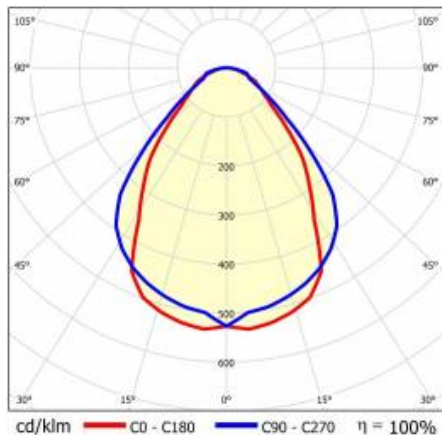

BARIS 52 LED P SM 1795MM 4500LM 840 IP44/IP20 I KL. PRM BIAŁY 45W

PODROBNÁ PRODUKTOVÁ KARTA

TABULKA TECHNICKÝCH PARAMETRŮ

Index:	928550	Materiál difuzoru:	PC
EAN:	95905963928550	Typ difuzoru:	PRM
Zdroj světla:	LED modul	Barva difuzoru:	průhledný
Nominální výkon [W]:	44	Optika:	Mikro hranol
Jmenovitý výkon svítidla [W]:	45	Materiál karoserie:	hliník
Světelný tok svítidla [lm]:	4500	Barva těla:	bílý
Jmenovité napájecí napětí [V]:	220–240	Rozměry (V/Š/H/V) [mm]:	1793/69/60
Frekvence [Hz]:	50–60	Odolnost proti nárazu:	IK03
Světelná účinnost svítidla [lm/W]:	98	Stupeň těsnosti:	IP44/IP20
Energetická třída:	E	Montážní verze:	zapuštěné
Třída ochrany:	I	Provozní teplota [°C]:	od -25 do +35
Teplota barvy [K]:	4000	Čistá hmotnost [kg]:	2.600
Index podání barev (Ra):	>80	Záruka [roky]:	5
SDCM:	≤ 3	Certifikát CE:	245/2023
Životnost LED L70B50 [h]:	111500	Atest PZH:	B-BK-60112-0357/2023
Životnost LED L80B20 [h]:	70400	Manuál:	Download PDF
Životnost LED L90B10 [h]:	34000		

SVĚTELNÁ KŘIVKA

Datum vytvoření karty: 11 červenec 2024

Výrobce si vyhrazuje právo na změny v průběhu zdokonalování výrobku a na konstrukční změny nebo modernizaci prezentovaného výrobku. Svítidlo splňuje požadavky směrnice EU ROHS 2001/65/EU. Produktový list není obchodní nabídkou. *Tolerance parametrů je +/- 10%.

Tento produkt podléhá pravidlům recyklace elektrické a elektronické zařízení

Certifikát CE - č.: 245/2023

Lena Lighting S.A.
ul. Kórnicka 52, 63-000 Środa Wielkopolska
tel. +48 61 28 60 333 (Pn-Pt, 8-16), e-mail: hello@lenalighting.pl, www.lenalighting.pl