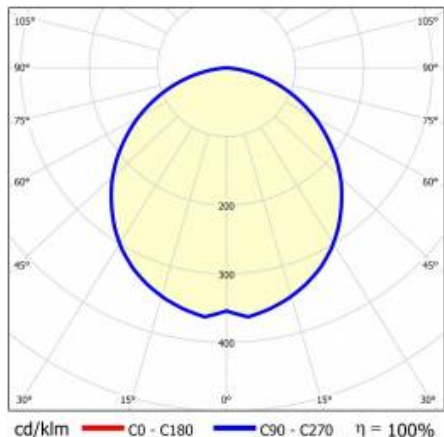

BARIS 52 LED P SM 1795MM 4500LM 840 IP44/IP20 I KL. PLX BIAŁY 45W

PODROBNÁ PRODUKTOVÁ KARTA

TABULKA TECHNICKÝCH PARAMETRŮ

Index:	928543
EAN:	95905963928543
Zdroj světla:	LED modul
Nominální výkon [W]:	44
Jmenovitý výkon svítidla [W]:	45
Světelný tok svítidla [lm]:	4500
Jmenovité napájecí napětí [V]:	220–240
Frekvence [Hz]:	50–60
Světelná účinnost svítidla [lm/W]:	98
Energetická třída:	E
Třída ochrany:	I
Teplota barvy [K]:	4000
Index podání barev (Ra):	>80
SDCM:	≤ 3
Životnost LED L70B50 [h]:	111500
Životnost LED L80B20 [h]:	70400
Životnost LED L90B10 [h]:	34000

Materiál difuzoru:	PC
Typ difuzoru:	OPÁL
Barva difuzoru:	mléko
Optika:	nedostatek
Materiál karoserie:	hliník
Barva těla:	bílý
Rozměry (V/Š/H/V) [mm]:	1793/69/60
Odolnost proti nárazu:	IK03
Stupeň těsnosti:	IP44/IP20
Montážní verze:	zapuštěné
Provozní teplota [°C]:	od -25 do +35
Čistá hmotnost [kg]:	2.600
Záruka [roky]:	5
Certifikát CE:	245/2023
Atest PZH:	B-BK-60112-0357/2023
Manuál:	Download PDF

SVĚTELNÁ KŘIVKA

Datum vytvoření karty: 11 červenec 2024

Výrobce si vyhrazuje právo na změny v průběhu zdokonalování výrobku a na konstrukční změny nebo modernizaci prezentovaného výrobku. Svítidlo splňuje požadavky směrnice EU ROHS 2001/65/EU. Produktový list není obchodní nabídkou. *Tolerance parametrů je +/- 10%.

Tento produkt podléhá pravidlům recyklace elektrické a elektronické zařízení

Certifikát CE - č.: 245/2023

Lena Lighting S.A.
ul. Kórnicka 52, 63-000 Środa Wielkopolska
tel. +48 61 28 60 333 (Pn-Pt, 8-16), e-mail: hello@lenalighting.pl, www.lenalighting.pl