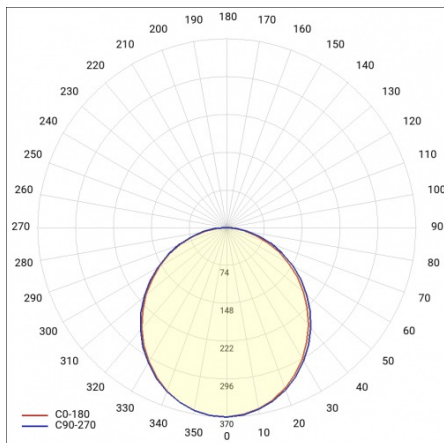

BARIS 52 LED P SM 1795MM 4500LM 840 IP44/IP20 I KL. PLX BIAŁY 45W

PODROBNÁ PRODUKTOVÁ KARTA

TABULKA TECHNICKÝCH PARAMETRŮ

Index:	928543	Materiál difuzoru:	PC
Jmenovitý výkon svítidla [W]:	45	Barva těla:	bílý
EAN:	95905963928543	Barva difuzoru:	mléko
Teplota barvy [K]:	4000	Rozměry (V/Š/H/V) [mm]:	1793/69/60
Zdroj světla:	LED modul	Optika:	nedostatek
Světelný tok svítidla [lm]:	4500	Materiál karoserie:	hliník
Nominální výkon [W]:	44	Odolnost proti nárazu:	IK03
Typ difuzoru:	OPÁL	Stupeň těsnosti:	IP44/IP20
Jmenovité napájecí napětí [V]:	220–240	Montážní verze:	zapuštěné
Frekvence [Hz]:	50–60	Provozní teplota [°C]:	od -25 do +35
Světelná účinnost svítidla [lm/W]:	98	Čistá hmotnost [kg]:	2.600
Energetická třída:	E	Záruka [roky]:	5
Třída ochrany:	I	Certifikát CE:	245/2023
Index podání barev (Ra):	>80	Atest PZH:	B-BK-60112-0357/2023
SDCM:	≤ 3	Manuál:	Download PDF
Životnost LED L70B50 [h]:	111500	Přík LDT:	Download
Životnost LED L80B20 [h]:	70400		
Životnost LED L90B10 [h]:	34000		

SVĚTELNÁ KŘIVKA

Datum vytvoření karty: 02 leden 2025

Výrobce si vyhrazuje právo na změny v průběhu zdokonalování výrobku a na konstrukční změny nebo modernizaci prezentovaného výrobku. Svítidlo splňuje požadavky směrnice EU ROHS 2001/65/EU. Produktový list není obchodní nabídkou. *Tolerance parametrů je +/- 10%.

Tento produkt podléhá pravidlům recyklace elektrické a elektronické zařízení

Certifikát CE - č.: 245/2023

Lena Lighting S.A.
ul. Kórnicka 52, 63-000 Środa Wielkopolska
tel. +48 61 28 60 333 (Pn-Pt, 8-16), e-mail: hello@lenalighting.pl, www.lenalighting.pl