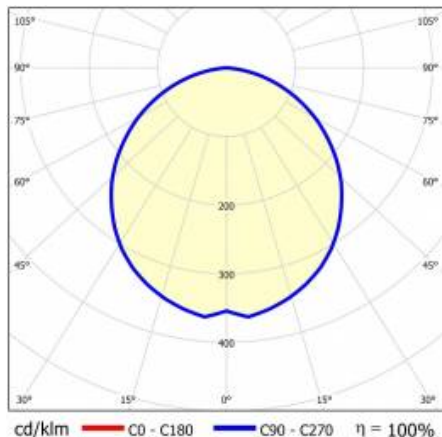

BARIS 52 LED P SM 1195MM 1800LM 830 IP44 I KL. PLX BIAŁY 18W

PODROBNÁ PRODUKTOVÁ KARTA

TABULKA TECHNICKÝCH PARAMETRŮ

Index:	929007
EAN:	95905963929007
Zdroj světla:	LED modul
Nominální výkon [W]:	17
Jmenovitý výkon svítidla [W]:	18
Světelný tok svítidla [lm]:	1800
Jmenovité napájecí napětí [V]:	220–240
Frekvence [Hz]:	50–60
Světelná účinnost svítidla [lm/W]:	94
Energetická třída:	E
Třída ochrany:	I
Teplota barvy [K]:	3000
Index podání barev (Ra):	>80
SDCM:	≤ 3
Životnost LED L70B50 [h]:	111500
Životnost LED L80B20 [h]:	70400
Životnost LED L90B10 [h]:	34000

Materiál difuzoru:	PC
Typ difuzoru:	OPÁL
Barva difuzoru:	mléko
Optika:	nedostatek
Materiál karoserie:	hliník
Barva těla:	bílý
Rozměry (V/Š/H/V) [mm]:	1193/69/60
Odolnost proti nárazu:	IK03
Stupeň těsnosti:	IP44/IP20
Montážní verze:	zapuštěné
Provozní teplota [°C]:	od -25 do +35
Čistá hmotnost [kg]:	1.440
Záruka [roky]:	5
Certifikát CE:	245/2023
Atest PZH:	B-BK-60112-0357/2023
Manuál:	Download PDF

SVĚTELNÁ KŘIVKA

Datum vytvoření karty: 11 červenec 2024

Výrobce si vyhrazuje právo na změny v průběhu zdokonalování výrobku a na konstrukční změny nebo modernizaci prezentovaného výrobku. Svítidlo splňuje požadavky směrnice EU ROHS 2001/65/EU. Produktový list není obchodní nabídkou. *Tolerance parametrů je +/- 10%.

Tento produkt podléhá pravidlům recyklace elektrické a elektronické zařízení

Certifikát CE - č.: 245/2023

Lena Lighting S.A.
ul. Kórnicka 52, 63-000 Środa Wielkopolska
tel. +48 61 28 60 333 (Pn-Pt, 8-16), e-mail: hello@lenalighting.pl, www.lenalighting.pl