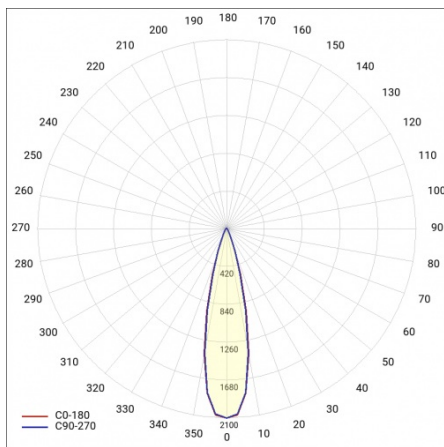

EXPO ADJUST P 2950LM 36ST. ČERNÝ 840 31W

PODROBNÁ PRODUKTOVÁ KARTA

TABULKA TECHNICKÝCH PARAMETRŮ

Index:	484391	Barva difuzoru:	průhledný
EAN:	5905963484391	Montážní verze:	zapuštěné
Zdroj světla:	CO B	Optika:	objektiv
Jmenovitý výkon svítidla [W]:	31	Materiál karoserie:	hliník
Nominální výkon [W]:	29	Materiál optiky:	PC
Světelný tok svítidla [lm]:	2950	Barva těla:	černá
Teplota barvy [K]:	4000	Nastavení úhlu sklonu [°]:	NE; 36°
Světelná účinnost svítidla [lm/W]:	96	Rozměry (V/Š/H/V) [mm]:	225/213/95
Třída ochrany:	I	Stupeň těsnosti:	IP20
Index podání barev (Ra):	>80	Provozní teplota [°C]:	od -20 do +25
SDCM:	≤ 3	Čistá hmotnost [kg]:	0.730
Energetická třída:	E	Certifikát CE:	213/2023
Úhel osvětlení [°]:	36	Manuál:	Download PDF
Typ vyzařování:	symetrický	Přík LDT:	Download
Materiál difuzoru:	PC		
Typ difuzoru:	Průhledná		

SVĚTELNÁ KŘIVKA

Datum vytvoření karty: 02 leden 2025

Výrobce si vyhrazuje právo na změny v průběhu zdokonalování výrobku a na konstrukční změny nebo modernizaci prezentovaného výrobku. Svítidlo splňuje požadavky směrnice EU ROHS 2001/65/EU. Produktový list není obchodní nabídkou. *Tolerance parametrů je +/- 10%.

Tento produkt podléhá pravidlům recyklace elektrické a elektronické zařízení

Certifikát CE - č.: 213/2023

Lena Lighting S.A.
ul. Kórnicka 52, 63-000 Środa Wielkopolska
tel. +48 61 28 60 333 (Pn-Pt, 8-16), e-mail: hello@lenalighting.pl, www.lenalighting.pl