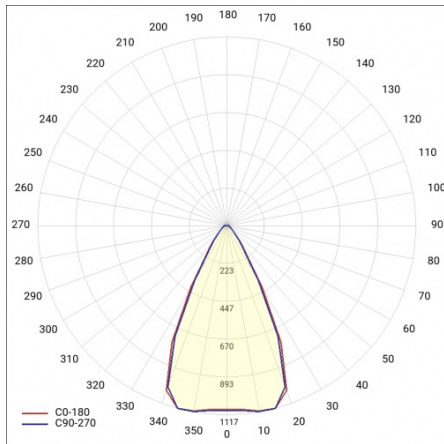

EXPO ADJUST P 2800LM ZOOM 22-55ST. ČERNÝ 840 36W

PODROBNÁ PRODUKTOVÁ KARTA

TABULKA TECHNICKÝCH PARAMETRŮ

Index:	484308	Typ difuzoru:	Průhledná
EAN:	5905963484308	Barva difuzoru:	průhledný
Zdroj světla:	CO B	Montážní verze:	zapuštěné
Jmenovitý výkon svítidla [W]:	36	Optika:	objektiv
Nominální výkon [W]:	33.50	Materiál karoserie:	hliník
Světelný tok svítidla [lm]:	2800	Materiál optiky:	PC
Jmenovité napájecí napětí [V]:	200-240	Barva těla:	černá
Frekvence [Hz]:	50-60	Nastavení úhlu sklonu [°]:	Ano; 22-55°
Teplota barvy [K]:	4000	Rozměry (V/Š/H/V) [mm]:	225/213/95
Světelná účinnost svítidla [lm/W]:	78	Stupeň těsnosti:	IP20
Třída ochrany:	I	Provozní teplota [°C]:	od -20 do +25
Index podání barev (Ra):	>80	Čistá hmotnost [kg]:	0.730
SDCM:	≤ 3	Certifikát CE:	213/2023
Energetická třída:	F	Manuál:	Download PDF
Úhel osvětlení [°]:	22-55	Plik LDT:	Download
Typ vyzařování:	symetrický		
Materiál difuzoru:	PC		

SVĚTELNÁ KŘIVKA

Datum vytvoření karty: 02 leden 2025

Výrobce si vyhrazuje právo na změny v průběhu zdokonalování výrobku a na konstrukční změny nebo modernizaci prezentovaného výrobku. Svítidlo splňuje požadavky směrnice EU ROHS 2001/65/EU. Produktový list není obchodní nabídkou. *Tolerance parametrů je +/- 10%.

Tento produkt podléhá pravidlům recyklace elektrické a elektronické zařízení

Certifikát CE - č.: 213/2023

Lena Lighting S.A.
ul. Kórnicka 52, 63-000 Środa Wielkopolska
tel. +48 61 28 60 333 (Pn-Pt, 8-16), e-mail: hello@lenalighting.pl, www.lenalighting.pl