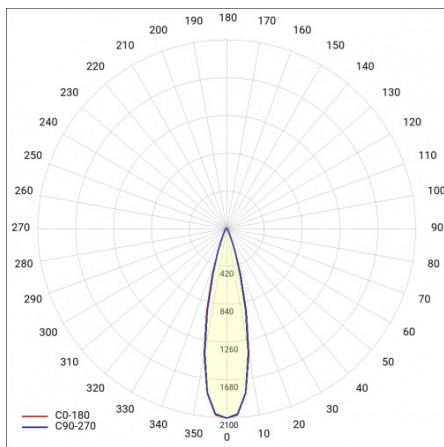

EXPO ADJUST P 2800LM 36ST. BÍLÝ 930 30W

PODROBNÁ PRODUKTOVÁ KARTA

TABULKA TECHNICKÝCH PARAMETRŮ

Index:	484513	Barva difuzoru:	průhledný
EAN:	5905963484513	Montážní verze:	zapuštěné
Zdroj světla:	CO B	Optika:	objektiv
Jmenovitý výkon svítidla [W]:	30	Materiál karoserie:	hliník
Nominální výkon [W]:	29	Materiál optiky:	PC
Světelný tok svítidla [lm]:	2800	Barva těla:	bílý
Teplota barvy [K]:	3000	Nastavení úhlu sklonu [°]:	NE; 36°
Světelná účinnost svítidla [lm/W]:	94	Rozměry (V/Š/H/V) [mm]:	225/213/95
Třída ochrany:	I	Stupeň těsnosti:	IP20
Index podání barev (Ra):	>90	Provozní teplota [°C]:	od -20 do +25
SDCM:	≤ 3	Čistá hmotnost [kg]:	0.730
Energetická třída:	F	Certifikát CE:	213/2023
Úhel osvětlení [°]:	36	Manuál:	Download PDF
Typ vyzařování:	symetrický	Přík LDT:	Download
Materiál difuzoru:	PC		
Typ difuzoru:	Průhledná		

SVĚTELNÁ KŘIVKA

Datum vytvoření karty: 02 leden 2025

Výrobce si vyhrazuje právo na změny v průběhu zdokonalování výrobku a na konstrukční změny nebo modernizaci prezentovaného výrobku. Svítidlo splňuje požadavky směrnice EU ROHS 2001/65/EU. Produktový list není obchodní nabídkou. *Tolerance parametrů je +/- 10%.

Tento produkt podléhá pravidlům recyklace elektrické a elektronické zařízení

Certifikát CE - č.: 213/2023

Lena Lighting S.A.
ul. Kórnicka 52, 63-000 Środa Wielkopolska
tel. +48 61 28 60 333 (Pn-Pt, 8-16), e-mail: hello@lenalighting.pl, www.lenalighting.pl