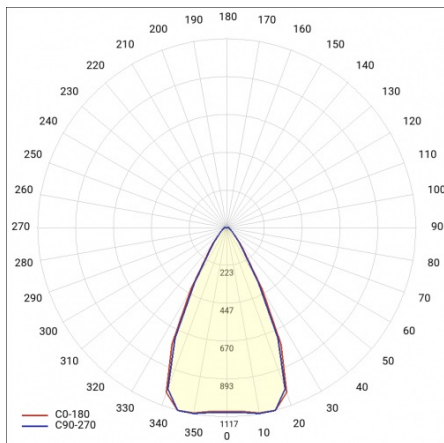

EXPO ADJUST P 2600LM ZOOM 22-55ST. ČERNÝ 930 35W

PODROBNÁ PRODUKTOVÁ KARTA

TABULKA TECHNICKÝCH PARAMETRŮ

Index:	484469	Typ difuzoru:	Průhledná
EAN:	5905963484469	Barva difuzoru:	průhledný
Zdroj světla:	CO B	Montážní verze:	zapuštěné
Jmenovitý výkon svítidla [W]:	35	Optika:	objektiv
Nominální výkon [W]:	33.50	Materiál karoserie:	hliník
Světelný tok svítidla [lm]:	2600	Materiál optiky:	PC
Jmenovité napájecí napětí [V]:	200-240	Barva těla:	černá
Frekvence [Hz]:	50-60	Nastavení úhlu sklonu [°]:	Ano; 22-55°
Teplota barvy [K]:	3000	Rozměry (V/Š/H/V) [mm]:	225/213/95
Světelná účinnost svítidla [lm/W]:	75	Stupeň těsnosti:	IP20
Třída ochrany:	I	Provozní teplota [°C]:	od -20 do +25
Index podání barev (Ra):	>90	Čistá hmotnost [kg]:	0.730
SDCM:	≤ 3	Certifikát CE:	213/2023
Energetická třída:	F	Manuál:	Download PDF
Úhel osvětlení [°]:	22-55	Plik LDT:	Download
Typ vyzařování:	symetrický		
Materiál difuzoru:	PC		

SVĚTELNÁ KŘIVKA

Datum vytvoření karty: 02 leden 2025

Výrobce si vyhrazuje právo na změny v průběhu zdokonalování výrobku a na konstrukční změny nebo modernizaci prezentovaného výrobku. Svítidlo splňuje požadavky směrnice EU ROHS 2001/65/EU. Produktový list není obchodní nabídkou. *Tolerance parametrů je +/- 10%.

Tento produkt podléhá pravidlům recyklace elektrické a elektronické zařízení

Certifikát CE - č.: 213/2023

Lena Lighting S.A.
ul. Kórnicka 52, 63-000 Środa Wielkopolska
tel. +48 61 28 60 333 (Pn-Pt, 8-16), e-mail: hello@lenalighting.pl, www.lenalighting.pl