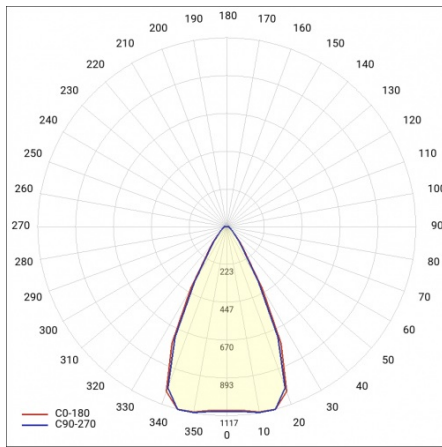

EXPO ADJUST P 2600LM ZOOM 22-55ST. BÍLÝ 30W

PODROBNÁ PRODUKTOVÁ KARTA

TABULKA TECHNICKÝCH PARAMETRŮ

Index:	484438	Barva difuzoru:	průhledný
EAN:	5905963484438	Montážní verze:	zapuštěné
Zdroj světla:	CO B	Optika:	objektiv
Jmenovitý výkon svítidla [W]:	30	Materiál karoserie:	hliník
Nominální výkon [W]:	29	Materiál optiky:	PC
Světelný tok svítidla [lm]:	2600	Barva těla:	bílý
Teplota barvy [K]:	3000	Nastavení úhlu sklonu [°]:	Ano; 22-55°
Světelná účinnost svítidla [lm/W]:	87	Rozměry (V/Š/H/V) [mm]:	225/213/95
Třída ochrany:	I	Stupeň těsnosti:	IP20
Index podání barev (Ra):	>90	Provozní teplota [°C]:	od -20 do +25
SDCM:	≤ 3	Čistá hmotnost [kg]:	0.730
Energetická třída:	F	Certifikát CE:	213/2023
Úhel osvětlení [°]:	22-55	Manuál:	Download PDF
Typ vyzařování:	symetrický	Přík LDT:	Download
Materiál difuzoru:	PC		
Typ difuzoru:	Průhledná		

SVĚTELNÁ KŘIVKA

Datum vytvoření karty: 02 leden 2025

Výrobce si vyhrazuje právo na změny v průběhu zdokonalování výrobku a na konstrukční změny nebo modernizaci prezentovaného výrobku. Svítidlo splňuje požadavky směrnice EU ROHS 2001/65/EU. Produktový list není obchodní nabídkou. *Tolerance parametrů je +/- 10%.

Tento produkt podléhá pravidlům recyklace elektrické a elektronické zařízení

Certifikát CE - č.: 213/2023

Lena Lighting S.A.
ul. Kórnicka 52, 63-000 Środa Wielkopolska
tel. +48 61 28 60 333 (Pn-Pt, 8-16), e-mail: hello@lenalighting.pl, www.lenalighting.pl