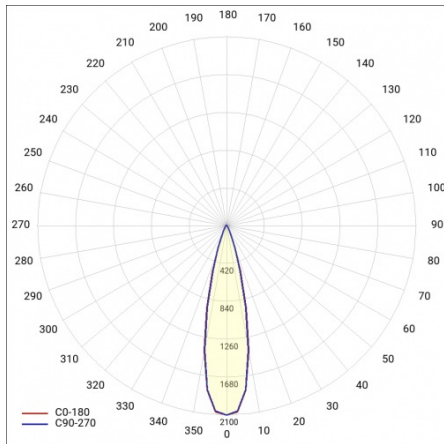

EXPO ADJUST P 2600LM 36ST. BÍLÝ 840 24W

PODROBNÁ PRODUKTOVÁ KARTA

TABULKA TECHNICKÝCH PARAMETRŮ

Index:	484360	Typ difuzoru:	Průhledná
EAN:	5905963484360	Barva difuzoru:	průhledný
Zdroj světla:	CO B	Montážní verze:	zapuštěné
Jmenovitý výkon svítidla [W]:	24	Optika:	objektiv
Nominální výkon [W]:	21	Materiál karoserie:	hliník
Světelný tok svítidla [lm]:	2600	Materiál optiky:	PC
Jmenovité napájecí napětí [V]:	220-240	Barva těla:	bílý
Frekvence [Hz]:	50-60	Nastavení úhlu sklonu [°]:	NE; 36°
Teplota barvy [K]:	4000	Rozměry (V/Š/H/V) [mm]:	225/213/95
Světelná účinnost svítidla [lm/W]:	109	Stupeň těsnosti:	IP20
Třída ochrany:	I	Provozní teplota [°C]:	od -20 do +25
Index podání barev (Ra):	>80	Čistá hmotnost [kg]:	0.730
SDCM:	≤ 3	Certifikát CE:	213/2023
Energetická třída:	E	Manuál:	Download PDF
Úhel osvětlení [°]:	36	Přik LDT:	Download
Typ vyzařování:	symetrický		
Materiál difuzoru:	PC		

SVĚTELNÁ KŘIVKA

Datum vytvoření karty: 02 leden 2025

Výrobce si vyhrazuje právo na změny v průběhu zdokonalování výrobku a na konstrukční změny nebo modernizaci prezentovaného výrobku. Svítidlo splňuje požadavky směrnice EU ROHS 2001/65/EU. Produktový list není obchodní nabídkou. *Tolerance parametrů je +/- 10%.

Tento produkt podléhá pravidlům recyklace elektrické a elektronické zařízení

Certifikát CE - č.: 213/2023

Lena Lighting S.A.
ul. Kórnicka 52, 63-000 Środa Wielkopolska
tel. +48 61 28 60 333 (Pn-Pt, 8-16), e-mail: hello@lenalighting.pl, www.lenalighting.pl