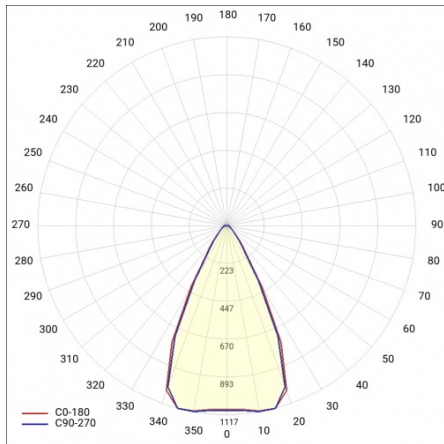

EXPO ADJUST P 2500LM 36ST. ČERNÝ 840 24W

PODROBNÁ PRODUKTOVÁ KARTA

TABULKA TECHNICKÝCH PARAMETRŮ

Index:	484407	Typ difuzoru:	Průhledná
EAN:	5905963484407	Barva difuzoru:	průhledný
Zdroj světla:	CO B	Montážní verze:	zapuštěné
Jmenovitý výkon svítidla [W]:	24	Optika:	objektiv
Nominální výkon [W]:	21	Materiál karoserie:	hliník
Světelný tok svítidla [lm]:	2500	Materiál optiky:	PC
Jmenovité napájecí napětí [V]:	220-240	Barva těla:	černá
Frekvence [Hz]:	50-60	Nastavení úhlu sklonu [°]:	Ano; 22-55°
Teplota barvy [K]:	4000	Rozměry (V/Š/H/V) [mm]:	225/213/95
Světelná účinnost svítidla [lm/W]:	105	Stupeň těsnosti:	IP20
Třída ochrany:	I	Provozní teplota [°C]:	od -20 do +25
Index podání barev (Ra):	>80	Čistá hmotnost [kg]:	0.730
SDCM:	≤ 3	Certifikát CE:	213/2023
Energetická třída:	E	Manuál:	Download PDF
Úhel osvětlení [°]:	36	Přík LDT:	Download
Typ vyzařování:	symetrický		
Materiál difuzoru:	PC		

SVĚTELNÁ KŘIVKA

Datum vytvoření karty: 02 leden 2025

Výrobce si vyhrazuje právo na změny v průběhu zdokonalování výrobku a na konstrukční změny nebo modernizaci prezentovaného výrobku. Svítidlo splňuje požadavky směrnice EU ROHS 2001/65/EU. Produktový list není obchodní nabídkou. *Tolerance parametrů je +/- 10%.

Tento produkt podléhá pravidlům recyklace elektrické a elektronické zařízení

Certifikát CE - č.: 213/2023

Lena Lighting S.A.
ul. Kórnicka 52, 63-000 Środa Wielkopolska
tel. +48 61 28 60 333 (Pn-Pt, 8-16), e-mail: hello@lenalighting.pl, www.lenalighting.pl