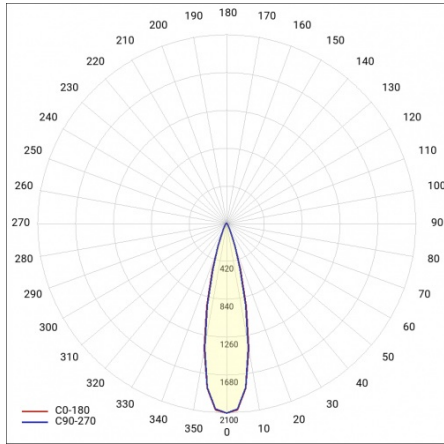

EXPO ADJUST P 2500LM 36ST. BÍLÝ 830 24W

PODROBNÁ PRODUKTOVÁ KARTA

TABULKA TECHNICKÝCH PARAMETRŮ

Index:	484681	Typ difuzoru:	Průhledná
EAN:	5905963484681	Barva difuzoru:	průhledný
Zdroj světla:	CO B	Montážní verze:	zapuštěné
Jmenovitý výkon svítidla [W]:	24	Optika:	objektiv
Nominální výkon [W]:	21	Materiál karoserie:	hliník
Světelný tok svítidla [lm]:	2500	Materiál optiky:	PC
Jmenovité napájecí napětí [V]:	220-240	Barva těla:	bílý
Frekvence [Hz]:	50-60	Nastavení úhlu sklonu [°]:	NE; 36°
Teplota barvy [K]:	3000	Rozměry (V/Š/H/V) [mm]:	225/213/95
Světelná účinnost svítidla [lm/W]:	105	Stupeň těsnosti:	IP20
Třída ochrany:	I	Provozní teplota [°C]:	od -20 do +25
Index podání barev (Ra):	>80	Čistá hmotnost [kg]:	0.730
SDCM:	≤ 3	Certifikát CE:	213/2023
Energetická třída:	E	Manuál:	Download PDF
Úhel osvětlení [°]:	36	Přík LDT:	Download
Typ vyzařování:	symetrický		
Materiál difuzoru:	PC		

SVĚTELNÁ KŘIVKA

Datum vytvoření karty: 02 leden 2025

Výrobce si vyhrazuje právo na změny v průběhu zdokonalování výrobku a na konstrukční změny nebo modernizaci prezentovaného výrobku. Svítidlo splňuje požadavky směrnice EU ROHS 2001/65/EU. Produktový list není obchodní nabídkou. *Tolerance parametrů je +/- 10%.

Tento produkt podléhá pravidlům recyklace elektrické a elektronické zařízení

Certifikát CE - č.: 213/2023

Lena Lighting S.A.
ul. Kórnicka 52, 63-000 Środa Wielkopolska
tel. +48 61 28 60 333 (Pn-Pt, 8-16), e-mail: hello@lenalighting.pl, www.lenalighting.pl