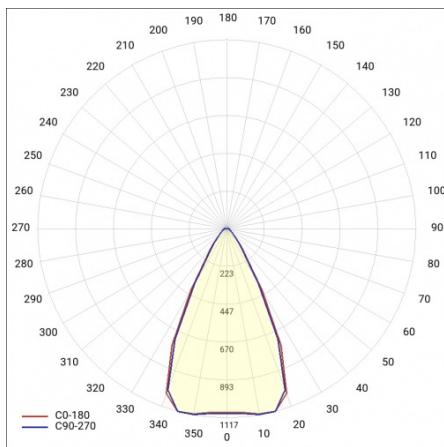

EXPO ADJUST P 2450LM ZOOM 22-55ST. ČERNÝ 840 31W

PODROBNÁ PRODUKTOVÁ KARTA

TABULKA TECHNICKÝCH PARAMETRŮ

Index:	484315	Barva difuzoru:	průhledný
EAN:	5905963484315	Montážní verze:	zapuštěné
Zdroj světla:	CO B	Optika:	objektiv
Jmenovitý výkon svítidla [W]:	31	Materiál karoserie:	hliník
Nominální výkon [W]:	29	Materiál optiky:	PC
Světelný tok svítidla [lm]:	2450	Barva těla:	černá
Teplota barvy [K]:	4000	Nastavení úhlu sklonu [°]:	Ano; 22-55°
Světelná účinnost svítidla [lm/W]:	80	Rozměry (V/Š/H/V) [mm]:	225/213/95
Třída ochrany:	I	Stupeň těsnosti:	IP20
Index podání barev (Ra):	>80	Provozní teplota [°C]:	od -20 do +25
SDCM:	≤ 3	Čistá hmotnost [kg]:	0.730
Energetická třída:	F	Certifikát CE:	213/2023
Úhel osvětlení [°]:	22-55	Manuál:	Download PDF
Typ vyzařování:	symetrický	Přík LDT:	Download
Materiál difuzoru:	PC		
Typ difuzoru:	Průhledná		

SVĚTELNÁ KŘIVKA

Datum vytvoření karty: 02 leden 2025

Výrobce si vyhrazuje právo na změny v průběhu zdokonalování výrobku a na konstrukční změny nebo modernizaci prezentovaného výrobku. Svítidlo splňuje požadavky směrnice EU ROHS 2001/65/EU. Produktový list není obchodní nabídkou. *Tolerance parametrů je +/- 10%.

Tento produkt podléhá pravidlům recyklace elektrické a elektronické zařízení

Certifikát CE - č.: 213/2023

Lena Lighting S.A.
ul. Kórnicka 52, 63-000 Środa Wielkopolska
tel. +48 61 28 60 333 (Pn-Pt, 8-16), e-mail: hello@lenalighting.pl, www.lenalighting.pl