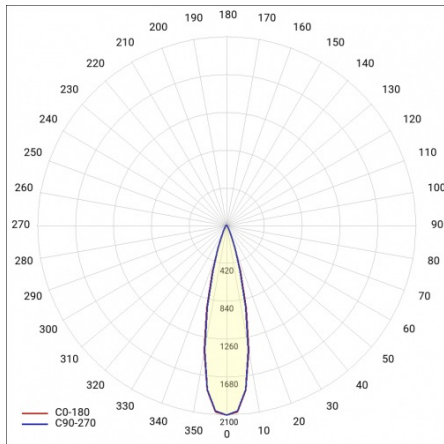

EXPO ADJUST N 3350LM 36ST. BÍLÝ 830 36W

PODROBNÁ PRODUKTOVÁ KARTA

TABULKA TECHNICKÝCH PARAMETRŮ

Index:	484926	Typ difuzoru:	Průhledná
EAN:	5905963484926	Barva difuzoru:	průhledný
Zdroj světla:	CO B	Montážní verze:	povrchová montáž
Jmenovitý výkon svítidla [W]:	36	Optika:	objektiv
Nominální výkon [W]:	33.50	Materiál karoserie:	hliník
Světelný tok svítidla [lm]:	3350	Materiál optiky:	PC
Jmenovité napájecí napětí [V]:	200–240	Barva těla:	bílý
Frekvence [Hz]:	50–60	Nastavení úhlu sklonu [°]:	NE; 36°
Teplota barvy [K]:	3000	Rozměry (V/Š/H/V) [mm]:	225/213/95
Světelná účinnost svítidla [lm/W]:	94	Stupeň těsnosti:	IP20
Třída ochrany:	I	Provozní teplota [°C]:	od -20 do +25
Index podání barev (Ra):	>80	Čistá hmotnost [kg]:	0.730
SDCM:	≤ 3	Certifikát CE:	215/2023
Energetická třída:	F	Manuál:	Download PDF
Úhel osvětlení [°]:	36	Přík LDT:	Download
Typ vyzařování:	symetrický		
Materiál difuzoru:	PC		

SVĚTELNÁ KŘIVKA

Datum vytvoření karty: 02 leden 2025

Výrobce si vyhrazuje právo na změny v průběhu zdokonalování výrobku a na konstrukční změny nebo modernizaci prezentovaného výrobku. Svítidlo splňuje požadavky směrnice EU ROHS 2001/65/EU. Produktový list není obchodní nabídkou. *Tolerance parametrů je +/- 10%.

Tento produkt podléhá pravidlům recyklace elektrické a elektronické zařízení

Certifikát CE - č.: 215/2023

Lena Lighting S.A.
ul. Kórnicka 52, 63-000 Środa Wielkopolska
tel. +48 61 28 60 333 (Pn-Pt, 8-16), e-mail: hello@lenalighting.pl, www.lenalighting.pl