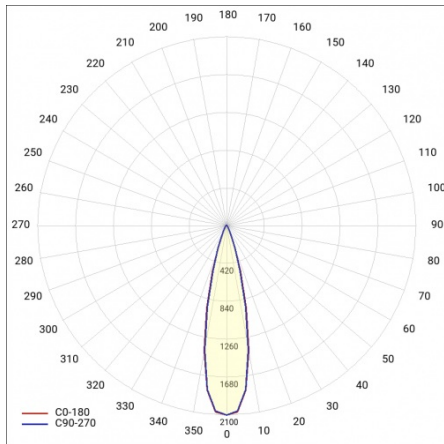

EXPO ADJUST N 3200LM 36ST. ČERNÝ 940 35W

PODROBNÁ PRODUKTOVÁ KARTA

TABULKA TECHNICKÝCH PARAMETRŮ

Index:	482700	Typ difuzoru:	Průhledná
EAN:	5905963482700	Barva difuzoru:	průhledný
Zdroj světla:	CO B	Montážní verze:	povrchová montáž
Jmenovitý výkon svítidla [W]:	35	Optika:	objektiv
Nominální výkon [W]:	33.50	Materiál karoserie:	hliník
Světelný tok svítidla [lm]:	3200	Materiál optiky:	PC
Jmenovité napájecí napětí [V]:	200–240	Barva těla:	černá
Frekvence [Hz]:	50–60	Nastavení úhlu sklonu [°]:	NE; 36°
Teplota barvy [K]:	4000	Rozměry (V/Š/H/V) [mm]:	225/213/95
Světelná účinnost svítidla [lm/W]:	92	Stupeň těsnosti:	IP20
Třída ochrany:	I	Provozní teplota [°C]:	od -20 do +25
Index podání barev (Ra):	>90	Čistá hmotnost [kg]:	0.730
SDCM:	≤ 3	Certifikát CE:	215/2023
Energetická třída:	F	Manuál:	Download PDF
Úhel osvětlení [°]:	36	Plik LDT:	Download
Typ vyzařování:	symetrický		
Materiál difuzoru:	PC		

SVĚTELNÁ KŘIVKA

Datum vytvoření karty: 02 leden 2025

Výrobce si vyhrazuje právo na změny v průběhu zdokonalování výrobku a na konstrukční změny nebo modernizaci prezentovaného výrobku. Svítidlo splňuje požadavky směrnice EU ROHS 2001/65/EU. Produktový list není obchodní nabídkou. *Tolerance parametrů je +/- 10%.

Tento produkt podléhá pravidlům recyklace elektrické a elektronické zařízení

Certifikát CE - č.: 215/2023

Lena Lighting S.A.
ul. Kórnicka 52, 63-000 Środa Wielkopolska
tel. +48 61 28 60 333 (Pn-Pt, 8-16), e-mail: hello@lenalighting.pl, www.lenalighting.pl