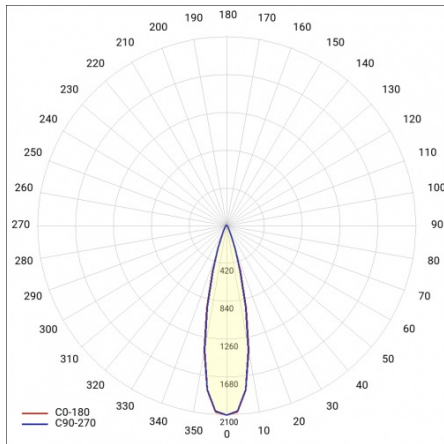

EXPO ADJUST N 3200LM 36ST. ČERNÝ 830 36W

PODROBNÁ PRODUKTOVÁ KARTA

TABULKA TECHNICKÝCH PARAMETRŮ

Index:	484964
EAN:	5905963484964
Zdroj světla:	CO B
Jmenovitý výkon svítidla [W]:	36
Nominální výkon [W]:	33.50
Světelný tok svítidla [lm]:	3200
Jmenovité napájecí napětí [V]:	200–240
Frekvence [Hz]:	50–60
Teplota barvy [K]:	3000
Světelná účinnost svítidla [lm/W]:	89
Třída ochrany:	I
Index podání barev (Ra):	>80
SDCM:	≤ 3
Energetická třída:	F
Úhel osvětlení [°]:	36
Typ vyzařování:	symetrický
Materiál difuzoru:	PC

Typ difuzoru:	Průhledná
Barva difuzoru:	průhledný
Montážní verze:	povrchová montáž
Optika:	objektiv
Materiál karoserie:	hliník
Materiál optiky:	PC
Barva těla:	černá
Nastavení úhlu sklonu [°]:	NE; 36°
Rozměry (V/Š/H/V) [mm]:	225/213/95
Stupeň těsnosti:	IP20
Provozní teplota [°C]:	od -20 do +25
Čistá hmotnost [kg]:	0.730
Certifikát CE:	215/2023
Manuál:	Download PDF
Plik LDT:	Download

SVĚTELNÁ KŘIVKA

Datum vytvoření karty: 02 leden 2025

Výrobce si vyhrazuje právo na změny v průběhu zdokonalování výrobku a na konstrukční změny nebo modernizaci prezentovaného výrobku. Svítidlo splňuje požadavky směrnice EU ROHS 2001/65/EU. Produktový list není obchodní nabídkou. *Tolerance parametrů je +/- 10%.

Tento produkt podléhá pravidlům recyklace elektrické a elektronické zařízení

Certifikát CE - č.: 215/2023

Lena Lighting S.A.
ul. Kórnicka 52, 63-000 Środa Wielkopolska
tel. +48 61 28 60 333 (Pn-Pt, 8-16), e-mail: hello@lenalighting.pl, www.lenalighting.pl