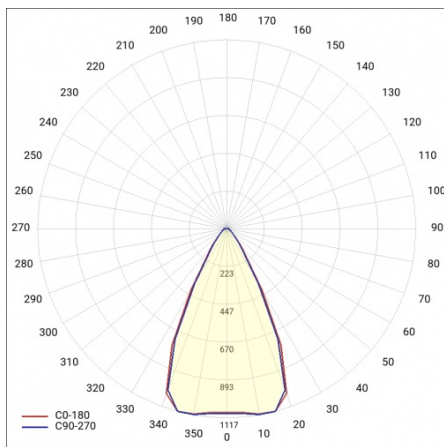

EXPO ADJUST N 2950LM ZOOM 22-55ST. BÍLÝ 940 35W

PODROBNÁ PRODUKTOVÁ KARTA

TABULKA TECHNICKÝCH PARAMETRŮ

Index:	482595	Barva difuzoru:	průhledný
EAN:	5905963482595	Montážní verze:	povrchová montáž
Zdroj světla:	CO B	Optika:	objektiv
Jmenovitý výkon svítidla [W]:	35	Materiál karoserie:	hliník
Nominální výkon [W]:	33.50	Materiál optiky:	PC
Světelný tok svítidla [lm]:	2950	Barva těla:	bílý
Teplota barvy [K]:	4000	Nastavení úhlu sklonu [°]:	Ano; 22-55°
Světelná účinnost svítidla [lm/W]:	85	Rozměry (V/Š/H/V) [mm]:	225/213/95
Třída ochrany:	I	Stupeň těsnosti:	IP20
Index podání barev (Ra):	>90	Provozní teplota [°C]:	od -20 do +25
SDCM:	≤ 3	Čistá hmotnost [kg]:	0.730
Energetická třída:	F	Certifikát CE:	215/2023
Úhel osvětlení [°]:	22-55	Manuál:	Download PDF
Typ vyzařování:	symetrický	Přík LDT:	Download
Materiál difuzoru:	PC		
Typ difuzoru:	Průhledná		

SVĚTELNÁ KŘIVKA

Datum vytvoření karty: 02 leden 2025

Výrobce si vyhrazuje právo na změny v průběhu zdokonalování výrobku a na konstrukční změny nebo modernizaci prezentovaného výrobku. Svítidlo splňuje požadavky směrnice EU ROHS 2001/65/EU. Produktový list není obchodní nabídkou. *Tolerance parametrů je +/- 10%.

Tento produkt podléhá pravidlům recyklace elektrické a elektronické zařízení

Certifikát CE - č.: 215/2023

Lena Lighting S.A.
ul. Kórnicka 52, 63-000 Środa Wielkopolska
tel. +48 61 28 60 333 (Pn-Pt, 8-16), e-mail: hello@lenalighting.pl, www.lenalighting.pl