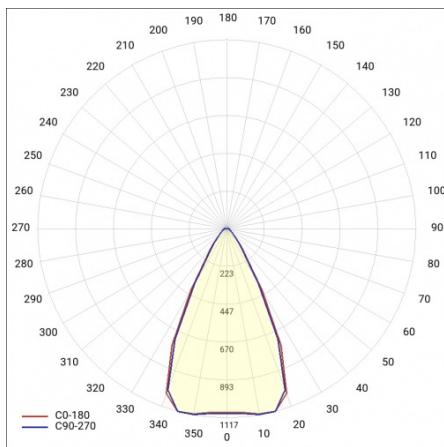

EXPO ADJUST N 2850LM ZOOM 22-55ST. BÍLÝ 840 31W

PODROBNÁ PRODUKTOVÁ KARTA

TABULKA TECHNICKÝCH PARAMETRŮ

Index:	482755	Barva difuzoru:	průhledný
EAN:	5905963482755	Montážní verze:	povrchová montáž
Zdroj světla:	CO B	Optika:	objektiv
Jmenovitý výkon svítidla [W]:	31	Materiál karoserie:	hliník
Nominální výkon [W]:	29	Materiál optiky:	PC
Světelný tok svítidla [lm]:	2850	Barva těla:	bílý
Teplota barvy [K]:	4000	Nastavení úhlu sklonu [°]:	Ano; 22-55°
Světelná účinnost svítidla [lm/W]:	92	Rozměry (V/Š/H/V) [mm]:	225/213/95
Třída ochrany:	I	Stupeň těsnosti:	IP20
Index podání barev (Ra):	>80	Provozní teplota [°C]:	od -20 do +25
SDCM:	≤ 3	Čistá hmotnost [kg]:	0.730
Energetická třída:	F	Certifikát CE:	215/2023
Úhel osvětlení [°]:	22-55	Manuál:	Download PDF
Typ vyzařování:	symetrický	Přík LDT:	Download
Materiál difuzoru:	PC		
Typ difuzoru:	Průhledná		

SVĚTELNÁ KŘIVKA

Datum vytvoření karty: 02 leden 2025

Výrobce si vyhrazuje právo na změny v průběhu zdokonalování výrobku a na konstrukční změny nebo modernizaci prezentovaného výrobku. Svítidlo splňuje požadavky směrnice EU ROHS 2001/65/EU. Produktový list není obchodní nabídkou. *Tolerance parametrů je +/- 10%.

Tento produkt podléhá pravidlům recyklace elektrické a elektronické zařízení

Certifikát CE - č.: 215/2023

Lena Lighting S.A.
ul. Kórnicka 52, 63-000 Środa Wielkopolska
tel. +48 61 28 60 333 (Pn-Pt, 8-16), e-mail: hello@lenalighting.pl, www.lenalighting.pl