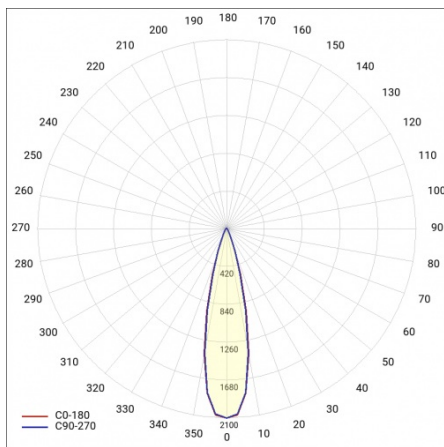

EXPO ADJUST N 2800LM 36ST. BÍLÝ 930 30W

PODROBNÁ PRODUKTOVÁ KARTA

TABULKA TECHNICKÝCH PARAMETRŮ

Index:	484773	Barva difuzoru:	průhledný
EAN:	5905963484773	Montážní verze:	povrchová montáž
Zdroj světla:	CO B	Optika:	objektiv
Jmenovitý výkon svítidla [W]:	30	Materiál karoserie:	hliník
Nominální výkon [W]:	29	Materiál optiky:	PC
Světelný tok svítidla [lm]:	2800	Barva těla:	bílý
Teplota barvy [K]:	3000	Nastavení úhlu sklonu [°]:	NE; 36°
Světelná účinnost svítidla [lm/W]:	92	Rozměry (V/Š/H/V) [mm]:	225/213/95
Třída ochrany:	I	Stupeň těsnosti:	IP20
Index podání barev (Ra):	>90	Provozní teplota [°C]:	od -20 do +25
SDCM:	≤ 3	Čistá hmotnost [kg]:	0.730
Energetická třída:	F	Certifikát CE:	215/2023
Úhel osvětlení [°]:	36	Manuál:	Download PDF
Typ vyzařování:	symetrický	Přík LDT:	Download
Materiál difuzoru:	PC		
Typ difuzoru:	Průhledná		

SVĚTELNÁ KŘIVKA

Datum vytvoření karty: 02 leden 2025

Výrobce si vyhrazuje právo na změny v průběhu zdokonalování výrobku a na konstrukční změny nebo modernizaci prezentovaného výrobku. Svítidlo splňuje požadavky směrnice EU ROHS 2001/65/EU. Produktový list není obchodní nabídkou. *Tolerance parametrů je +/- 10%.

Tento produkt podléhá pravidlům recyklace elektrické a elektronické zařízení

Certifikát CE - č.: 215/2023

Lena Lighting S.A.
ul. Kórnicka 52, 63-000 Środa Wielkopolska
tel. +48 61 28 60 333 (Pn-Pt, 8-16), e-mail: hello@lenalighting.pl, www.lenalighting.pl