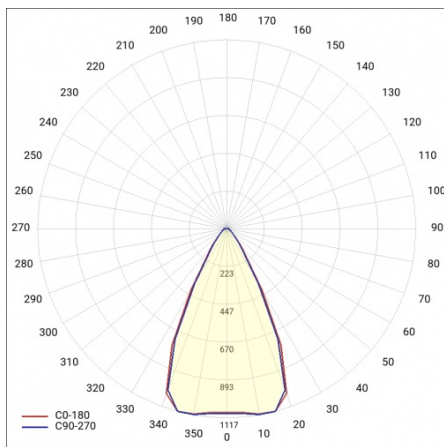

EXPO ADJUST N 2650LM ZOOM 22-55ST. ČERNÝ 940 35W

PODROBNÁ PRODUKTOVÁ KARTA

TABULKA TECHNICKÝCH PARAMETRŮ

Index:	482625	Barva difuzoru:	průhledný
EAN:	5905963482625	Montážní verze:	povrchová montáž
Zdroj světla:	CO B	Optika:	objektiv
Jmenovitý výkon svítidla [W]:	35	Materiál karoserie:	hliník
Nominální výkon [W]:	33.50	Materiál optiky:	PC
Světelný tok svítidla [lm]:	2650	Barva těla:	černá
Teplota barvy [K]:	4000	Nastavení úhlu sklonu [°]:	Ano; 22-55°
Světelná účinnost svítidla [lm/W]:	76	Rozměry (V/Š/H/V) [mm]:	225/213/95
Třída ochrany:	I	Stupeň těsnosti:	IP20
Index podání barev (Ra):	>90	Provozní teplota [°C]:	od -20 do +25
SDCM:	≤ 3	Čistá hmotnost [kg]:	0.730
Energetická třída:	F	Certifikát CE:	215/2023
Úhel osvětlení [°]:	22-55	Manuál:	Download PDF
Typ vyzařování:	symetrický	Přík LDT:	Download
Materiál difuzoru:	PC		
Typ difuzoru:	Průhledná		

SVĚTELNÁ KŘIVKA

Datum vytvoření karty: 02 leden 2025

Výrobce si vyhrazuje právo na změny v průběhu zdokonalování výrobku a na konstrukční změny nebo modernizaci prezentovaného výrobku. Svítidlo splňuje požadavky směrnice EU ROHS 2001/65/EU. Produktový list není obchodní nabídkou. *Tolerance parametrů je +/- 10%.

Tento produkt podléhá pravidlům recyklace elektrické a elektronické zařízení

Certifikát CE - č.: 215/2023

Lena Lighting S.A.
ul. Kórnicka 52, 63-000 Środa Wielkopolska
tel. +48 61 28 60 333 (Pn-Pt, 8-16), e-mail: hello@lenalighting.pl, www.lenalighting.pl