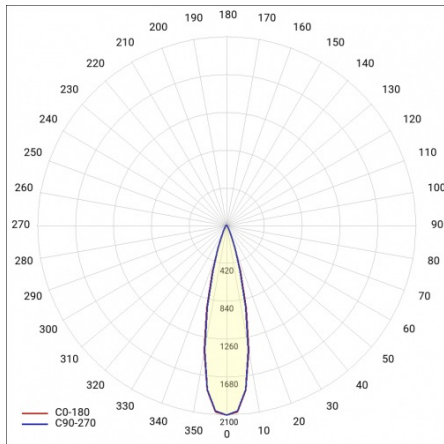

EXPO ADJUST N 2600LM 36ST. BÍLÝ 840 24W

PODROBNÁ PRODUKTOVÁ KARTA

TABULKA TECHNICKÝCH PARAMETRŮ

Index:	482847	Typ difuzoru:	Průhledná
EAN:	5905963482847	Barva difuzoru:	průhledný
Zdroj světla:	CO B	Montážní verze:	povrchová montáž
Jmenovitý výkon svítidla [W]:	24	Optika:	objektiv
Nominální výkon [W]:	21	Materiál karoserie:	hliník
Světelný tok svítidla [lm]:	2600	Materiál optiky:	PC
Jmenovité napájecí napětí [V]:	220–240	Barva těla:	bílý
Frekvence [Hz]:	50–60	Nastavení úhlu sklonu [°]:	NE; 36°
Teplota barvy [K]:	4000	Rozměry (V/Š/H/V) [mm]:	225/213/95
Světelná účinnost svítidla [lm/W]:	109	Stupeň těsnosti:	IP20
Třída ochrany:	I	Provozní teplota [°C]:	od -20 do +25
Index podání barev (Ra):	>80	Čistá hmotnost [kg]:	0.730
SDCM:	≤ 3	Certifikát CE:	215/2023
Energetická třída:	E	Manuál:	Download PDF
Úhel osvětlení [°]:	36	Přík LDT:	Download
Typ vyzařování:	symetrický		
Materiál difuzoru:	PC		

SVĚTELNÁ KŘIVKA

Datum vytvoření karty: 02 leden 2025

Výrobce si vyhrazuje právo na změny v průběhu zdokonalování výrobku a na konstrukční změny nebo modernizaci prezentovaného výrobku. Svítidlo splňuje požadavky směrnice EU ROHS 2001/65/EU. Produktový list není obchodní nabídkou. *Tolerance parametrů je +/- 10%.

Tento produkt podléhá pravidlům recyklace elektrické a elektronické zařízení

Certifikát CE - č.: 215/2023

Lena Lighting S.A.
ul. Kórnicka 52, 63-000 Środa Wielkopolska
tel. +48 61 28 60 333 (Pn-Pt, 8-16), e-mail: hello@lenalighting.pl, www.lenalighting.pl