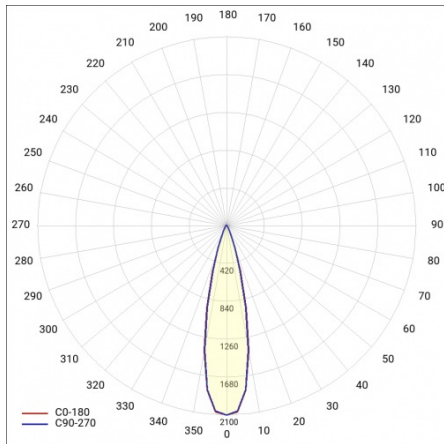

EXPO ADJUST N 2500LM 36ST. ČERNÝ 840 24W

PODROBNÁ PRODUKTOVÁ KARTA

TABULKA TECHNICKÝCH PARAMETRŮ

Index:	482885	Typ difuzoru:	Průhledná
EAN:	5905963482885	Barva difuzoru:	průhledný
Zdroj světla:	CO B	Montážní verze:	povrchová montáž
Jmenovitý výkon svítidla [W]:	24	Optika:	objektiv
Nominální výkon [W]:	21	Materiál karoserie:	hliník
Světelný tok svítidla [lm]:	2500	Materiál optiky:	PC
Jmenovité napájecí napětí [V]:	220–240	Barva těla:	černá
Frekvence [Hz]:	50–60	Nastavení úhlu sklonu [°]:	NE; 36°
Teplota barvy [K]:	4000	Rozměry (V/Š/H/V) [mm]:	225/213/95
Světelná účinnost svítidla [lm/W]:	105	Stupeň těsnosti:	IP20
Třída ochrany:	I	Provozní teplota [°C]:	od -20 do +25
Index podání barev (Ra):	>80	Čistá hmotnost [kg]:	0.730
SDCM:	≤ 3	Certifikát CE:	215/2023
Energetická třída:	E	Manuál:	Download PDF
Úhel osvětlení [°]:	36	Přík LDT:	Download
Typ vyzařování:	symetrický		
Materiál difuzoru:	PC		

SVĚTELNÁ KŘIVKA

Datum vytvoření karty: 02 leden 2025

Výrobce si vyhrazuje právo na změny v průběhu zdokonalování výrobku a na konstrukční změny nebo modernizaci prezentovaného výrobku. Svítidlo splňuje požadavky směrnice EU ROHS 2001/65/EU. Produktový list není obchodní nabídkou. *Tolerance parametrů je +/- 10%.

Tento produkt podléhá pravidlům recyklace elektrické a elektronické zařízení

Certifikát CE - č.: 215/2023

Lena Lighting S.A.
ul. Kórnicka 52, 63-000 Środa Wielkopolska
tel. +48 61 28 60 333 (Pn-Pt, 8-16), e-mail: hello@lenalighting.pl, www.lenalighting.pl