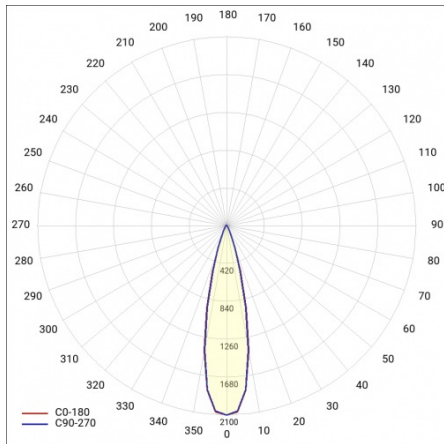

EXPO ADJUST N 2150LM 36ST. ČERNÝ 940 19W

PODROBNÁ PRODUKTOVÁ KARTA

TABULKA TECHNICKÝCH PARAMETRŮ

Index:	482731	Typ difuzoru:	Průhledná
EAN:	5905963482731	Barva difuzoru:	průhledný
Zdroj světla:	CO B	Montážní verze:	povrchová montáž
Jmenovitý výkon svítidla [W]:	19	Optika:	objektiv
Nominální výkon [W]:	17.50	Materiál karoserie:	hliník
Světelný tok svítidla [lm]:	2150	Materiál optiky:	PC
Jmenovité napájecí napětí [V]:	220–240	Barva těla:	černá
Frekvence [Hz]:	50–60	Nastavení úhlu sklonu [°]:	NE; 36°
Teplota barvy [K]:	4000	Rozměry (V/Š/H/V) [mm]:	225/213/95
Světelná účinnost svítidla [lm/W]:	113	Stupeň těsnosti:	IP20
Třída ochrany:	I	Provozní teplota [°C]:	od -20 do +25
Index podání barev (Ra):	>90	Čistá hmotnost [kg]:	0.730
SDCM:	≤ 3	Certifikát CE:	215/2023
Energetická třída:	E	Manuál:	Download PDF
Úhel osvětlení [°]:	36	Přik LDT:	Download
Typ vyzařování:	symetrický		
Materiál difuzoru:	PC		

SVĚTELNÁ KŘIVKA

Datum vytvoření karty: 02 leden 2025

Výrobce si vyhrazuje právo na změny v průběhu zdokonalování výrobku a na konstrukční změny nebo modernizaci prezentovaného výrobku. Svítidlo splňuje požadavky směrnice EU ROHS 2001/65/EU. Produktový list není obchodní nabídkou. *Tolerance parametrů je +/- 10%.

Tento produkt podléhá pravidlům recyklace elektrické a elektronické zařízení

Certifikát CE - č.: 215/2023

Lena Lighting S.A.
ul. Kórnicka 52, 63-000 Środa Wielkopolska
tel. +48 61 28 60 333 (Pn-Pt, 8-16), e-mail: hello@lenalighting.pl, www.lenalighting.pl