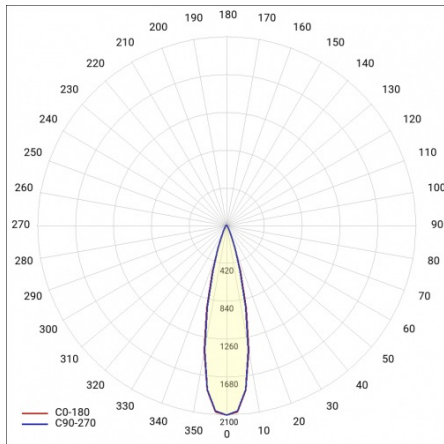

EXPO ADJUST N 2250LM 36ST. BÍLÝ 940 19W

PODROBNÁ PRODUKTOVÁ KARTA

TABULKA TECHNICKÝCH PARAMETRŮ

Index:	482694	Typ difuzoru:	Průhledná
EAN:	5905963482694	Barva difuzoru:	průhledný
Zdroj světla:	CO B	Montážní verze:	povrchová montáž
Jmenovitý výkon svítidla [W]:	19	Optika:	objektiv
Nominální výkon [W]:	17.50	Materiál karoserie:	hliník
Světelný tok svítidla [lm]:	2250	Materiál optiky:	PC
Jmenovité napájecí napětí [V]:	220–240	Barva těla:	bílý
Frekvence [Hz]:	50–60	Nastavení úhlu sklonu [°]:	NE; 36°
Teplota barvy [K]:	4000	Rozměry (V/Š/H/V) [mm]:	225/213/95
Světelná účinnost svítidla [lm/W]:	118	Stupeň těsnosti:	IP20
Třída ochrany:	I	Provozní teplota [°C]:	od -20 do +25
Index podání barev (Ra):	>90	Čistá hmotnost [kg]:	0.730
SDCM:	≤ 3	Certifikát CE:	215/2023
Energetická třída:	D	Manuál:	Download PDF
Úhel osvětlení [°]:	36	Přík LDT:	Download
Typ vyzařování:	symetrický		
Materiál difuzoru:	PC		

SVĚTELNÁ KŘIVKA

Datum vytvoření karty: 02 leden 2025

Výrobce si vyhrazuje právo na změny v průběhu zdokonalování výrobku a na konstrukční změny nebo modernizaci prezentovaného výrobku. Svítidlo splňuje požadavky směrnice EU ROHS 2001/65/EU. Produktový list není obchodní nabídkou. *Tolerance parametrů je +/- 10%.

Tento produkt podléhá pravidlům recyklace elektrické a elektronické zařízení

Certifikát CE - č.: 215/2023

Lena Lighting S.A.
ul. Kórnicka 52, 63-000 Środa Wielkopolska
tel. +48 61 28 60 333 (Pn-Pt, 8-16), e-mail: hello@lenalighting.pl, www.lenalighting.pl