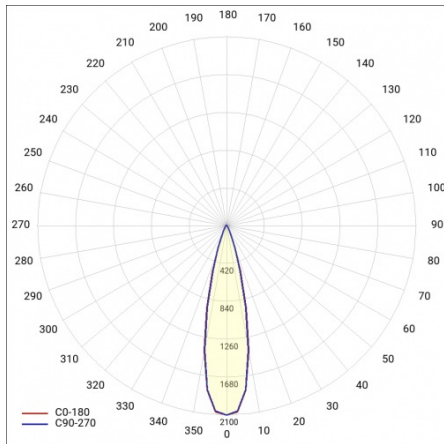

EXPO ADJUST N 2100LM 36ST. BÍLÝ 830 20W

PODROBNÁ PRODUKTOVÁ KARTA

TABULKA TECHNICKÝCH PARAMETRŮ

Index:	484957	Typ difuzoru:	Průhledná
EAN:	5905963484957	Barva difuzoru:	průhledný
Zdroj světla:	CO B	Montážní verze:	povrchová montáž
Jmenovitý výkon svítidla [W]:	20	Optika:	objektiv
Nominální výkon [W]:	17.50	Materiál karoserie:	hliník
Světelný tok svítidla [lm]:	2100	Materiál optiky:	PC
Jmenovité napájecí napětí [V]:	220–240	Barva těla:	bílý
Frekvence [Hz]:	50–60	Nastavení úhlu sklonu [°]:	NE; 36°
Teplota barvy [K]:	3000	Rozměry (V/Š/H/V) [mm]:	225/213/95
Světelná účinnost svítidla [lm/W]:	105	Stupeň těsnosti:	IP20
Třída ochrany:	I	Provozní teplota [°C]:	od -20 do +25
Index podání barev (Ra):	>80	Čistá hmotnost [kg]:	0.730
SDCM:	≤ 3	Certifikát CE:	215/2023
Energetická třída:	E	Manuál:	Download PDF
Úhel osvětlení [°]:	36	Přík LDT:	Download
Typ vyzařování:	symetrický		
Materiál difuzoru:	PC		

SVĚTELNÁ KŘIVKA

Datum vytvoření karty: 02 leden 2025

Výrobce si vyhrazuje právo na změny v průběhu zdokonalování výrobku a na konstrukční změny nebo modernizaci prezentovaného výrobku. Svítidlo splňuje požadavky směrnice EU ROHS 2001/65/EU. Produktový list není obchodní nabídkou. *Tolerance parametrů je +/- 10%.

Tento produkt podléhá pravidlům recyklace elektrické a elektronické zařízení

Certifikát CE - č.: 215/2023

Lena Lighting S.A.
ul. Kórnicka 52, 63-000 Środa Wielkopolska
tel. +48 61 28 60 333 (Pn-Pt, 8-16), e-mail: hello@lenalighting.pl, www.lenalighting.pl