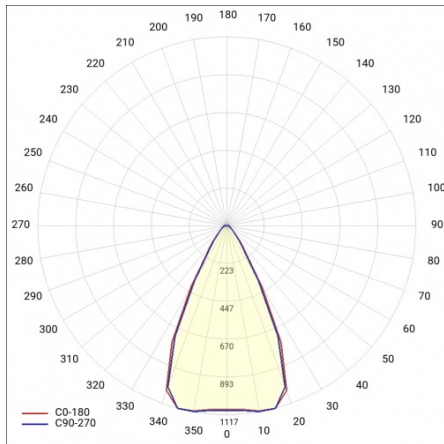

EXPO ADJUST N 2300LM ZOOM 22-55ST. ČERNÝ 940 23W

PODROBNÁ PRODUKTOVÁ KARTA

TABULKA TECHNICKÝCH PARAMETRŮ

Index:	482649	Typ difuzoru:	Průhledná
EAN:	5905963482649	Barva difuzoru:	průhledný
Zdroj světla:	CO B	Montážní verze:	povrchová montáž
Jmenovitý výkon svítidla [W]:	23	Optika:	objektiv
Nominální výkon [W]:	21	Materiál karoserie:	hliník
Světelný tok svítidla [lm]:	2300	Materiál optiky:	PC
Jmenovité napájecí napětí [V]:	220–240	Barva těla:	černá
Frekvence [Hz]:	50–60	Nastavení úhlu sklonu [°]:	Ano; 22-55°
Teplota barvy [K]:	4000	Rozměry (V/Š/H/V) [mm]:	225/213/95
Světelná účinnost svítidla [lm/W]:	100	Stupeň těsnosti:	IP20
Třída ochrany:	I	Provozní teplota [°C]:	od -20 do +25
Index podání barev (Ra):	>90	Čistá hmotnost [kg]:	0.730
SDCM:	≤ 3	Certifikát CE:	215/2023
Energetická třída:	E	Manuál:	Download PDF
Úhel osvětlení [°]:	22-55	Plik LDT:	Download
Typ vyzařování:	symetrický		
Materiál difuzoru:	PC		

SVĚTELNÁ KŘIVKA

Datum vytvoření karty: 02 leden 2025

Výrobce si vyhrazuje právo na změny v průběhu zdokonalování výrobku a na konstrukční změny nebo modernizaci prezentovaného výrobku. Svítidlo splňuje požadavky směrnice EU ROHS 2001/65/EU. Produktový list není obchodní nabídkou. *Tolerance parametrů je +/- 10%.

Tento produkt podléhá pravidlům recyklace elektrické a elektronické zařízení

Certifikát CE - č.: 215/2023

Lena Lighting S.A.
ul. Kórnicka 52, 63-000 Środa Wielkopolska
tel. +48 61 28 60 333 (Pn-Pt, 8-16), e-mail: hello@lenalighting.pl, www.lenalighting.pl