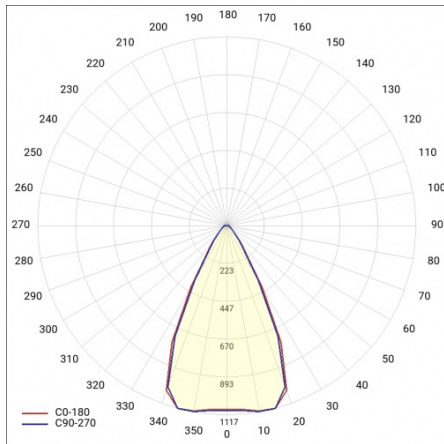

EXPO ADJUST N 2000LM ZOOM 22-55ST. ČERNÝ 930 23W

PODROBNÁ PRODUKTOVÁ KARTA

TABULKA TECHNICKÝCH PARAMETRŮ

Index:	482960	Typ difuzoru:	Průhledná
EAN:	5905963482960	Barva difuzoru:	průhledný
Zdroj světla:	CO B	Montážní verze:	povrchová montáž
Jmenovitý výkon svítidla [W]:	23	Optika:	objektiv
Nominální výkon [W]:	21	Materiál karoserie:	hliník
Světelný tok svítidla [lm]:	2000	Materiál optiky:	PC
Jmenovité napájecí napětí [V]:	220–240	Barva těla:	černá
Frekvence [Hz]:	50–60	Nastavení úhlu sklonu [°]:	Ano; 22-55°
Teplota barvy [K]:	3000	Rozměry (V/Š/H/V) [mm]:	225/213/95
Světelná účinnost svítidla [lm/W]:	87	Stupeň těsnosti:	IP20
Třída ochrany:	I	Provozní teplota [°C]:	od -20 do +25
Index podání barev (Ra):	>90	Čistá hmotnost [kg]:	0.730
SDCM:	≤ 3	Certifikát CE:	215/2023
Energetická třída:	F	Manuál:	Download PDF
Úhel osvětlení [°]:	22-55	Plik LDT:	Download
Typ vyzařování:	symetrický		
Materiál difuzoru:	PC		

SVĚTELNÁ KŘIVKA

Datum vytvoření karty: 02 leden 2025

Výrobce si vyhrazuje právo na změny v průběhu zdokonalování výrobku a na konstrukční změny nebo modernizaci prezentovaného výrobku. Svítidlo splňuje požadavky směrnice EU ROHS 2001/65/EU. Produktový list není obchodní nabídkou. *Tolerance parametrů je +/- 10%.

Tento produkt podléhá pravidlům recyklace elektrické a elektronické zařízení

Certifikát CE - č.: 215/2023

Lena Lighting S.A.
ul. Kórnicka 52, 63-000 Środa Wielkopolska
tel. +48 61 28 60 333 (Pn-Pt, 8-16), e-mail: hello@lenalighting.pl, www.lenalighting.pl