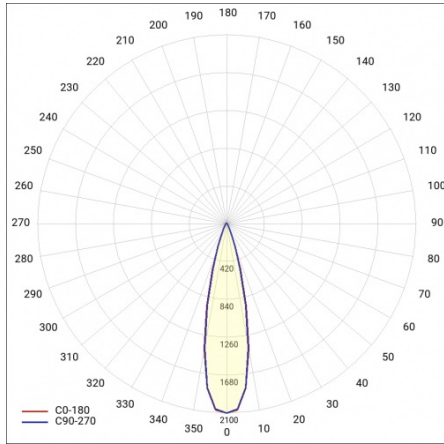

EXPO ADJUST P 2000LM 36ST. ČERNÝ 830 20W

PODROBNÁ PRODUKTOVÁ KARTA

TABULKA TECHNICKÝCH PARAMETRŮ

Index:	484735	Typ difuzoru:	Průhledná
EAN:	5905963484735	Barva difuzoru:	průhledný
Zdroj světla:	CO B	Montážní verze:	zapuštěné
Jmenovitý výkon svítidla [W]:	20	Optika:	objektiv
Nominální výkon [W]:	17.50	Materiál karoserie:	hliník
Světelný tok svítidla [lm]:	2000	Materiál optiky:	PC
Jmenovité napájecí napětí [V]:	220-240	Barva těla:	černá
Frekvence [Hz]:	50-60	Nastavení úhlu sklonu [°]:	NE; 36°
Teplota barvy [K]:	3000	Rozměry (V/Š/H/V) [mm]:	225/213/95
Světelná účinnost svítidla [lm/W]:	100	Stupeň těsnosti:	IP20
Třída ochrany:	I	Provozní teplota [°C]:	od -20 do +25
Index podání barev (Ra):	>80	Čistá hmotnost [kg]:	0.730
SDCM:	≤ 3	Certifikát CE:	213/2023
Energetická třída:	E	Manuál:	Download PDF
Úhel osvětlení [°]:	36	Přík LDT:	Download
Typ vyzařování:	symetrický		
Materiál difuzoru:	PC		

SVĚTELNÁ KŘIVKA

Datum vytvoření karty: 02 leden 2025

Výrobce si vyhrazuje právo na změny v průběhu zdokonalování výrobku a na konstrukční změny nebo modernizaci prezentovaného výrobku. Svítidlo splňuje požadavky směrnice EU ROHS 2001/65/EU. Produktový list není obchodní nabídkou. *Tolerance parametrů je +/- 10%.

Tento produkt podléhá pravidlům recyklace elektrické a elektronické zařízení

Certifikát CE - č.: 213/2023

Lena Lighting S.A.
ul. Kórnicka 52, 63-000 Środa Wielkopolska
tel. +48 61 28 60 333 (Pn-Pt, 8-16), e-mail: hello@lenalighting.pl, www.lenalighting.pl