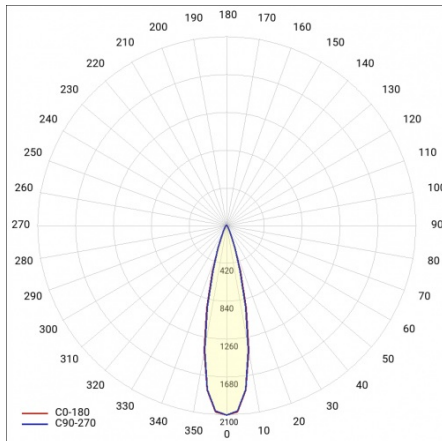

EXPO ADJUST 3300LM DALI 36° CZARNY 840 36W

PODROBNÁ PRODUKTOVÁ KARTA

TABULKA TECHNICKÝCH PARAMETRŮ

Index:	481840	Montážní verze:	na trať
EAN:	5905963481840	Optika:	objektiv
Zdroj světla:	CO B	Materiál karoserie:	hliník
Jmenovitý výkon svítidla [W]:	36	Materiál optiky:	PC
Nominální výkon [W]:	33.50	Barva těla:	černá
Světelný tok svítidla [lm]:	3300	Nastavení úhlu sklonu [°]:	NE; 36°
Jmenovité napájecí napětí [V]:	220–240	DIMM DALI:	ano
Frekvence [Hz]:	50–60	Rozměry (V/Š/H/V) [mm]:	260/185/95
Teplota barvy [K]:	4000	Stupeň těsnosti:	IP20
Světelná účinnost svítidla [lm/W]:	92	Provozní teplota [°C]:	od -20 do +25
Třída ochrany:	II	Řízení:	DALI
Index podání barev (Ra):	>80	Čistá hmotnost [kg]:	0.660
SDCM:	≤ 3	Materiál prstenu:	Černá
Energetická třída:	G	Instalační rozměry [mm]:	260
Úhel osvětlení [°]:	36	Rozměry kartonu (V/Š/H) [mm]:	260/260/87
Typ vyzařování:	symetrický	Záruka [roky]:	5
Materiál difuzoru:	PC	Certifikát CE:	214/2023
Typ difuzoru:	Průhledná	Manuál:	Download PDF
Barva difuzoru:	průhledný	Plik LDT:	Download

SVĚTELNÁ KŘIVKA

Datum vytvoření karty: 02 leden 2025

Výrobce si vyhrazuje právo na změny v průběhu zdokonalování výrobku a na konstrukční změny nebo modernizaci prezentovaného výrobku. Svítidlo splňuje požadavky směrnice EU ROHS 2001/65/EU. Produktový list není obchodní nabídkou. *Tolerance parametrů je +/- 10%.

Tento produkt podléhá pravidlům recyklace elektrické a elektronické zařízení

Certifikát CE - č.: 214/2023

Lena Lighting S.A.
ul. Kórnicka 52, 63-000 Środa Wielkopolska
tel. +48 61 28 60 333 (Pn-Pt, 8-16), e-mail: hello@lenalighting.pl, www.lenalighting.pl