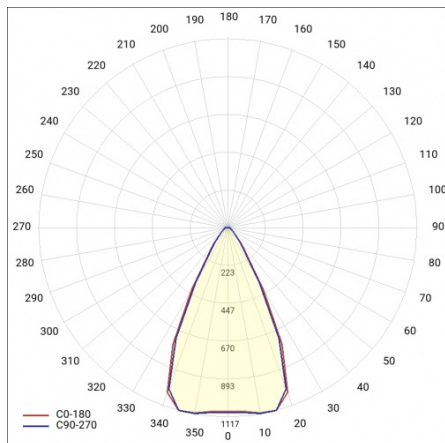

EXPO ADJUST 2800LM DALI ZOOM 22-55° CZARNY 840 36W

PODROBNÁ PRODUKTOVÁ KARTA

TABULKA TECHNICKÝCH PARAMETRŮ

Index:	481703	Montážní verze:	na trať
EAN:	5905963481703	Optika:	objektiv
Zdroj světla:	CO B	Materiál karoserie:	hliník
Jmenovitý výkon svítidla [W]:	36	Materiál optiky:	PC
Nominální výkon [W]:	33.50	Barva těla:	černá
Světelný tok svítidla [lm]:	2800	Nastavení úhlu sklonu [°]:	Ano; 22-55°
Jmenovité napájecí napětí [V]:	220–240	DIMM DALI:	ano
Frekvence [Hz]:	50–60	Rozměry (V/Š/H/V) [mm]:	260/185/95
Teplota barvy [K]:	4000	Stupeň těsnosti:	IP20
Světelná účinnost svítidla [lm/W]:	78	Provozní teplota [°C]:	od -20 do +25
Třída ochrany:	II	Řízení:	DALI
Index podání barev (Ra):	>80	Čistá hmotnost [kg]:	0.660
SDCM:	≤ 3	Materiál prstenu:	Černá
Energetická třída:	G	Instalační rozměry [mm]:	260
Úhel osvětlení [°]:	22-55	Rozměry kartonu (V/Š/H) [mm]:	260/260/87
Typ vyzařování:	symetrický	Záruka [roky]:	5
Materiál difuzoru:	PC	Certifikát CE:	214/2023
Typ difuzoru:	Průhledná	Manuál:	Download PDF
Barva difuzoru:	průhledný	Plík LDT:	Download

SVĚTELNÁ KŘIVKA

Datum vytvoření karty: 02 leden 2025

Výrobce si vyhrazuje právo na změny v průběhu zdokonalování výrobku a na konstrukční změny nebo modernizaci prezentovaného výrobku. Svítidlo splňuje požadavky směrnice EU ROHS 2001/65/EU. Produktový list není obchodní nabídkou. *Tolerance parametrů je +/- 10%.

Tento produkt podléhá pravidlům recyklace elektrické a elektronické zařízení

Certifikát CE - č.: 214/2023

Lena Lighting S.A.
ul. Kórnicka 52, 63-000 Środa Wielkopolska
tel. +48 61 28 60 333 (Pn-Pt, 8-16), e-mail: hello@lenalighting.pl, www.lenalighting.pl