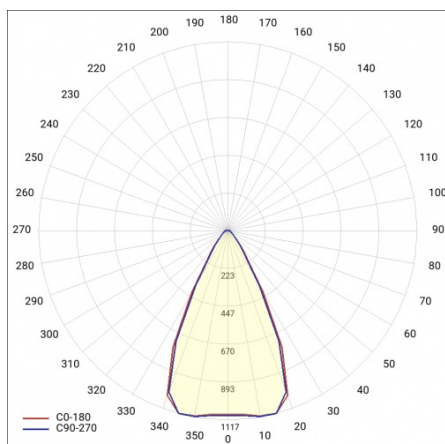

EXPO ADJUST 2700LM DALI ZOOM 22-55° CZARNY 830 36W

PODROBNÁ PRODUKTOVÁ KARTA

TABULKA TECHNICKÝCH PARAMETRŮ

Index:	482434	Montážní verze:	na trať
EAN:	5905963482434	Optika:	objektiv
Zdroj světla:	CO B	Materiál karoserie:	hliník
Jmenovitý výkon svítidla [W]:	36	Materiál optiky:	PC
Nominální výkon [W]:	33.50	Barva těla:	černá
Světelný tok svítidla [lm]:	2700	Nastavení úhlu sklonu [°]:	Ano; 22-55°
Jmenovité napájecí napětí [V]:	220–240	DIMM DALI:	ano
Frekvence [Hz]:	50–60	Rozměry (V/Š/H/V) [mm]:	260/185/95
Teplota barvy [K]:	3000	Stupeň těsnosti:	IP20
Světelná účinnost svítidla [lm/W]:	75	Provozní teplota [°C]:	od -20 do +25
Třída ochrany:	II	Řízení:	DALI
Index podání barev (Ra):	>80	Čistá hmotnost [kg]:	0.660
SDCM:	≤ 3	Materiál prstenu:	Černá
Energetická třída:	G	Instalační rozměry [mm]:	260
Úhel osvětlení [°]:	22-55	Rozměry kartonu (V/Š/H) [mm]:	260/260/87
Typ vyzařování:	symetrický	Záruka [roky]:	5
Materiál difuzoru:	PC	Certifikát CE:	214/2023
Typ difuzoru:	Průhledná	Manuál:	Download PDF
Barva difuzoru:	průhledný	Plík LDT:	Download

SVĚTELNÁ KŘIVKA

Datum vytvoření karty: 02 leden 2025

Výrobce si vyhrazuje právo na změny v průběhu zdokonalování výrobku a na konstrukční změny nebo modernizaci prezentovaného výrobku. Svítidlo splňuje požadavky směrnice EU ROHS 2001/65/EU. Produktový list není obchodní nabídkou. *Tolerance parametrů je +/- 10%.

Tento produkt podléhá pravidlům recyklace elektrické a elektronické zařízení

Certifikát CE - č.: 214/2023

Lena Lighting S.A.
ul. Kórnicka 52, 63-000 Środa Wielkopolska
tel. +48 61 28 60 333 (Pn-Pt, 8-16), e-mail: hello@lenalighting.pl, www.lenalighting.pl

Boční 2/2