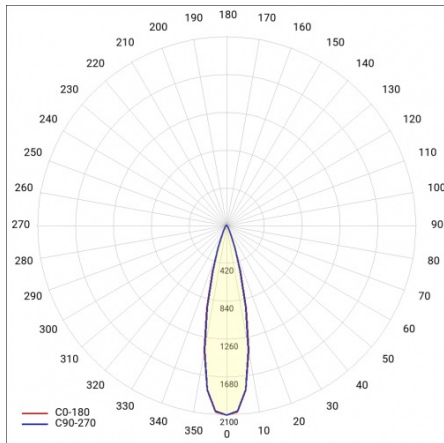

EXPO ADJUST 2500LM 36° BOX CZARNY 840 24W

PODROBNÁ PRODUKTOVÁ KARTA

TABULKA TECHNICKÝCH PARAMETRŮ

Index:	481796	Montážní verze:	na trať
EAN:	5905963481796	Optika:	objektiv
Zdroj světla:	CO B	Materiál karoserie:	hliník. ABS box
Jmenovitý výkon svítidla [W]:	24	Materiál optiky:	PC
Nominální výkon [W]:	21	Barva těla:	černá
Světelný tok svítidla [lm]:	2500	Nastavení úhlu sklonu [°]:	NE; 36°
Jmenovité napájecí napětí [V]:	220–240	Rozměry (V/Š/H/V) [mm]:	225/213/95
Frekvence [Hz]:	50–60	Stupeň těsnosti:	IP20
Teplota barvy [K]:	4000	Provozní teplota [°C]:	od -20 do +25
Světelná účinnost svítidla [lm/W]:	105	Čistá hmotnost [kg]:	0.730
Třída ochrany:	I	Materiál prstenu:	Černá
Index podání barev (Ra):	>80	Instalační rozměry [mm]:	225
SDCM:	≤ 3	Rozměry kartonu (V/Š/H) [mm]:	225/195/101
Energetická třída:	G	Záruka [roky]:	5
Úhel osvětlení [°]:	36	Certifikát CE:	214/2023
Typ vyzařování:	symetrický	Manuál:	Download PDF
Materiál difuzoru:	PC	Přík LDT:	Download
Typ difuzoru:	Průhledná		
Barva difuzoru:	průhledný		

SVĚTELNÁ KŘIVKA

Datum vytvoření karty: 02 leden 2025

Výrobce si vyhrazuje právo na změny v průběhu zdokonalování výrobku a na konstrukční změny nebo modernizaci prezentovaného výrobku. Svítidlo splňuje požadavky směrnice EU ROHS 2001/65/EU. Produktový list není obchodní nabídkou. *Tolerance parametrů je +/- 10%.

Tento produkt podléhá pravidlům recyklace elektrické a elektronické zařízení

Certifikát CE - č.: 214/2023

Lena Lighting S.A.
ul. Kórnicka 52, 63-000 Środa Wielkopolska
tel. +48 61 28 60 333 (Pn-Pt, 8-16), e-mail: hello@lenalighting.pl, www.lenalighting.pl