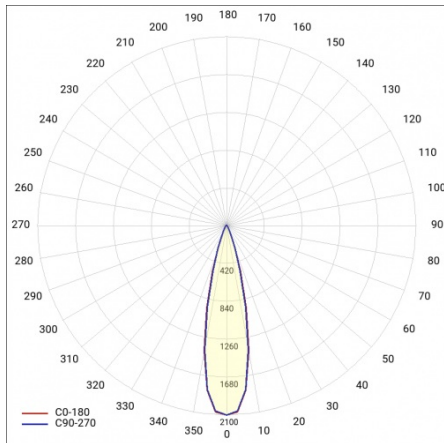

EXPO ADJUST 2400LM 36° BOX CZARNY 830 24W

PODROBNÁ PRODUKTOVÁ KARTA

TABULKA TECHNICKÝCH PARAMETRŮ

Index:	482526	Montážní verze:	na trať
EAN:	5905963482526	Optika:	objektiv
Zdroj světla:	CO B	Materiál karoserie:	hliník. ABS box
Jmenovitý výkon svítidla [W]:	24	Materiál optiky:	PC
Nominální výkon [W]:	21	Barva těla:	černá
Světelný tok svítidla [lm]:	2400	Nastavení úhlu sklonu [°]:	NE; 36°
Jmenovité napájecí napětí [V]:	220–240	Rozměry (V/Š/H/V) [mm]:	225/213/95
Frekvence [Hz]:	50–60	Stupeň těsnosti:	IP20
Teplota barvy [K]:	3000	Provozní teplota [°C]:	od -20 do +25
Světelná účinnost svítidla [lm/W]:	100	Čistá hmotnost [kg]:	0.730
Třída ochrany:	I	Materiál prstenu:	Černá
Index podání barev (Ra):	>80	Instalační rozměry [mm]:	225
SDCM:	≤ 3	Rozměry kartonu (V/Š/H) [mm]:	225/195/101
Energetická třída:	G	Záruka [roky]:	5
Úhel osvětlení [°]:	36	Certifikát CE:	214/2023
Typ vyzařování:	symetrický	Manuál:	Download PDF
Materiál difuzoru:	PC	Přík LDT:	Download
Typ difuzoru:	Průhledná		
Barva difuzoru:	průhledný		

SVĚTELNÁ KŘIVKA

Datum vytvoření karty: 02 leden 2025

Výrobce si vyhrazuje právo na změny v průběhu zdokonalování výrobku a na konstrukční změny nebo modernizaci prezentovaného výrobku. Svítidlo splňuje požadavky směrnice EU ROHS 2001/65/EU. Produktový list není obchodní nabídkou. *Tolerance parametrů je +/- 10%.

Tento produkt podléhá pravidlům recyklace elektrické a elektronické zařízení

Certifikát CE - č.: 214/2023

Lena Lighting S.A.
ul. Kórnicka 52, 63-000 Środa Wielkopolska
tel. +48 61 28 60 333 (Pn-Pt, 8-16), e-mail: hello@lenalighting.pl, www.lenalighting.pl