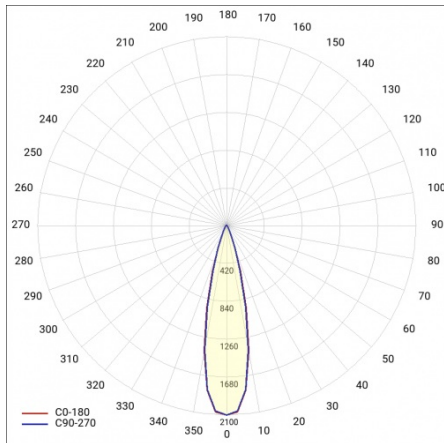

EXPO ADJUST 3150LM DALI 36° BIAŁY 940 35W

PODROBNÁ PRODUKTOVÁ KARTA

TABULKA TECHNICKÝCH PARAMETRŮ

Index:	481550	Barva difuzoru:	průhledný
EAN:	5905963481550	Montážní verze:	na trať
Zdroj světla:	CO B	Optika:	objektiv
Jmenovitý výkon svítidla [W]:	35	Materiál karoserie:	hliník
Nominální výkon [W]:	33.50	Materiál optiky:	PC
Světelný tok svítidla [lm]:	3150	Barva těla:	bílý
Jmenovité napájecí napětí [V]:	220–240	Nastavení úhlu sklonu [°]:	NE; 36°
Frekvence [Hz]:	50–60	DIMM DALI:	ano
Teplota barvy [K]:	4000	Rozměry (V/Š/H/V) [mm]:	260/185/95
Světelná účinnost svítidla [lm/W]:	90	Stupeň těsnosti:	IP20
Třída ochrany:	II	Provozní teplota [°C]:	od -20 do +25
Index podání barev (Ra):	>90	Řízení:	DALI
SDCM:	≤ 3	Čistá hmotnost [kg]:	0.660
Energetická třída:	G	Záruka [roky]:	5
Úhel osvětlení [°]:	36	Certifikát CE:	214/2023
Typ vyzařování:	symetrický	Manuál:	Download PDF
Materiál difuzoru:	PC	Přík LDT:	Download
Typ difuzoru:	Průhledná		

SVĚTELNÁ KŘIVKA

Datum vytvoření karty: 02 leden 2025

Výrobce si vyhrazuje právo na změny v průběhu zdokonalování výrobku a na konstrukční změny nebo modernizaci prezentovaného výrobku. Svítidlo splňuje požadavky směrnice EU ROHS 2001/65/EU. Produktový list není obchodní nabídkou. *Tolerance parametrů je +/- 10%.

Tento produkt podléhá pravidlům recyklace elektrické a elektronické zařízení

Certifikát CE - č.: 214/2023

Lena Lighting S.A.
ul. Kórnicka 52, 63-000 Środa Wielkopolska
tel. +48 61 28 60 333 (Pn-Pt, 8-16), e-mail: hello@lenalighting.pl, www.lenalighting.pl