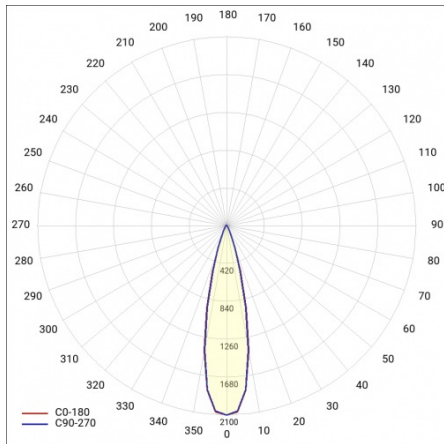

EXPO ADJUST 3150LM 36° BOX BIAŁY 940 35W

PODROBNÁ PRODUKTOVÁ KARTA

TABULKA TECHNICKÝCH PARAMETRŮ

Index:	481437	Typ difuzoru:	Průhledná
EAN:	5905963481437	Barva difuzoru:	průhledný
Zdroj světla:	CO B	Montážní verze:	na trať
Jmenovitý výkon svítidla [W]:	35	Optika:	objektiv
Nominální výkon [W]:	33.50	Materiál karoserie:	hliník. ABS box
Světelný tok svítidla [lm]:	3150	Materiál optiky:	PC
Jmenovité napájecí napětí [V]:	220–240	Barva těla:	bílý
Frekvence [Hz]:	50–60	Nastavení úhlu sklonu [°]:	NE; 36°
Teplota barvy [K]:	4000	Rozměry (V/Š/H/V) [mm]:	225/213/95
Světelná účinnost svítidla [lm/W]:	90	Stupeň těsnosti:	IP20
Třída ochrany:	I	Provozní teplota [°C]:	od -20 do +25
Index podání barev (Ra):	>90	Čistá hmotnost [kg]:	0.730
SDCM:	≤ 3	Záruka [roky]:	5
Energetická třída:	G	Certifikát CE:	214/2023
Úhel osvětlení [°]:	36	Manuál:	Download PDF
Typ vyzařování:	symetrický	Plik LDT:	Download
Materiál difuzoru:	PC		

SVĚTELNÁ KŘIVKA

Datum vytvoření karty: 02 leden 2025

Výrobce si vyhrazuje právo na změny v průběhu zdokonalování výrobku a na konstrukční změny nebo modernizaci prezentovaného výrobku. Svítidlo splňuje požadavky směrnice EU ROHS 2001/65/EU. Produktový list není obchodní nabídkou. *Tolerance parametrů je +/- 10%.

Tento produkt podléhá pravidlům recyklace elektrické a elektronické zařízení

Certifikát CE - č.: 214/2023

Lena Lighting S.A.
ul. Kórnicka 52, 63-000 Środa Wielkopolska
tel. +48 61 28 60 333 (Pn-Pt, 8-16), e-mail: hello@lenalighting.pl, www.lenalighting.pl